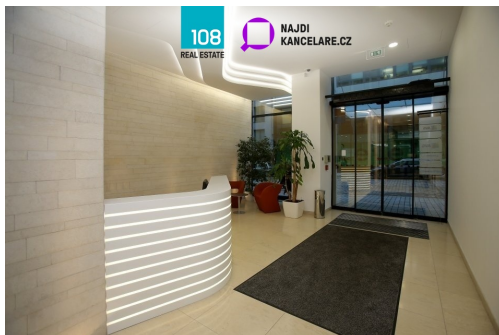

KE4, Karla Engliše, Praha 5, Smíchov

Karla Engliše, 15000, Praha 5, Praha

20 EUR
za m²/měsíc
na vyžádání

Vyřizuje

108 REAL ESTATE

Tel.: +420 222 211 464

GSM: +420 773 588 108

E-mail:

poptavka@najdikancelare.cz

Plocha kanceláří: 1811 m²

Stav objektu: velmi dobrý

Ostatní: Garáž; Parkoviště

Druh objektu: skeletová

Druh prostor: Kanceláře

Energetická náročnost: G - Mimořádně
nehospodárná

POPIS NEMOVITOSTI: Tato šestipatrová kancelářská budova třídy A se nachází na pražském Smíchově v blízkosti stanice MHD Anděl. Její celková pronajimatelná podlahová plocha činí téměř 4 500 metrů čtverečních. Budova byla dokončena v roce 2006 a je charakteristická svou skleněnou, protihlukovou, fasádou.

K dispozici:

plocha: 1811 m², dostupné ihned

Specifikace

- Kanceláře ve vysokém standardu ESG
- Vysoká míra využití recyklovatelných materiálů
- Důraz na materiály s nízkou uhlíkovou stopou
- Reprezentativní design navržený renovovanými architekty
- 2 podlaží propojená interním schodištěm
- Plně klimatizované prostory (chladičí trámy)

Lokalita