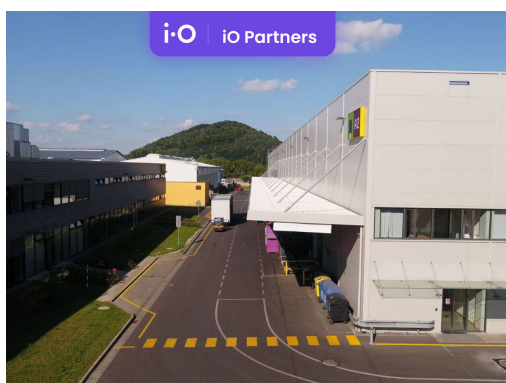

Pronájem - výrobně/ skladovací prostor, 7066 m²

Nové Zákupy, 47123, Zákupy

Neuvedeno
za měsíc

Vyřizuje

Lenka Jezberová

Tel.: 770 316 177

GSM: +420 778 486 348

E-mail:

lenka.jezberova@iopartners.com

Druh objektu: skeletová

Druh prostor: Skladovací

Komunikace: asfaltová

Stav objektu: projekt

Doprava: silnice

Energetická náročnost: G - Mimořádně
nehospodárná

POPIS NEMOVITOSTI: Nabízíme pronájem komerčních prostor o velikosti 7066 m² - BEZ PROVIZE. Tyto prostory jsou ideální pro lehkou výrobu, logistiku nebo skladování.

Dostupné - 9-12 měsíců od podpisu smlouvy

SPECIFIKACE

- světlá výška 10,5 m
- nosnost podlah 5-7 t/m²
- modul sloupů 12 x 24 m
- LED osvětlení