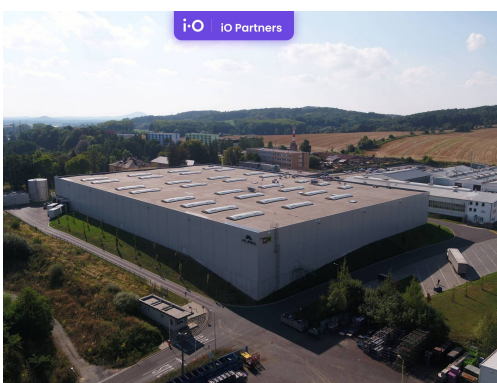

Pronájem - výrobně/ skladovací prostor, 7066 m²

Nové Zákupy, 47123, Zákupy

Neuvedeno
za měsíc

Vyřizuje

Lenka Jezberová

Tel.: 770 316 177

GSM: +420 778 486 348

E-mail:

lenka.jezberova@iopartners.com

Druh objektu: skeletová

Druh prostor: Skladovací

Komunikace: asfaltová

Stav objektu: projekt

Doprava: silnice

Energetická náročnost: G - Mimořádně
nehospodárná

POPIS NEMOVITOSTI: Nabízíme pronájem komerčních prostor o velikosti 7066 m² - BEZ PROVIZE. Tyto prostory jsou ideální pro lehkou výrobu, logistiku nebo skladování.

Dostupné - 9-12 měsíců od podpisu smlouvy

SPECIFIKACE

- světlá výška 10,5 m
- nosnost podlah 5-7 t/m²
- modul sloupů 12 x 24 m
- LED osvětlení