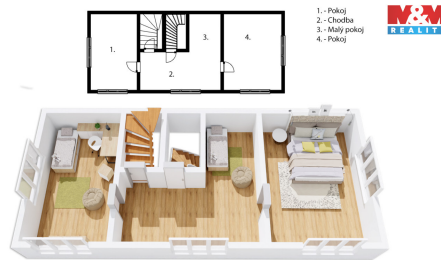

Prodej chalupy, 160 m², Police nad Metují

54954, Police nad Metují

3 448 000 Kč
za nemovitost

Vyřizuje

Bareš Marcel

Tel.: 800 100 446

GSM: 296 399 006

E-mail: info@mmreality.cz

Zastavěná plocha: 160 m²

Plocha parcely: 1275 m²

Stav objektu: velmi dobrý

Umístění objektu: klidná část obce

Užitná plocha: 160 m²

Druh objektu: smíšená

Počet podlaží v objektu: 3

Energetická náročnost: G - Mimořádně nehospodárná

POPIS NEMOVITOSTI: Nabízíme k prodeji jedinečnou chalupu v atraktivní lokalitě Broumovských stěn, konkrétně v klidné části obce Hlavňov. Tato nemovitost s užitnou plochou 160 m² je ideální jak pro trvalé bydlení, tak pro rekreační účely. Chalupa je smíšené konstrukce a nabízí celkem 6 místností rozložených na dvou nadzemních podlažích, doplněných jedním podzemním podlažím. Součástí prodeje je i pozemek o velikosti 1275 m². Okolí nabízí nepřehledné množství přírodních krás, včetně vyhlídky Hvězda, stolové hory Ostaš, Broumovských stěn, Ticháčkovy kaple a Kovářovy rokle. Stav nemovitosti je velmi dobrý, což umožňuje okamžité využití. Pokud hledáte klid a přírodu, tato nemovitost je pro vás ideální volbou. Neváhejte nás kontaktovat pro více informací či prohlídku.