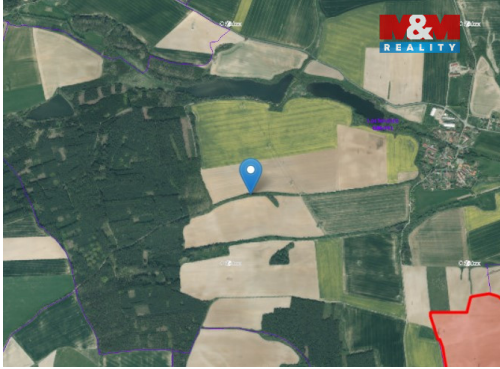

Prodej louky, 6482 m², Lochovice

33023, Lochovice

229 900 Kč
za nemovitost

Vyřizuje

Hořejší Filip

Tel.: 800 100 446

GSM: 296 399 006

E-mail: info@mmreality.cz

Celková plocha: 6 482 m²

Druh pozemku:

trvalý travní porost

Umístění objektu: samota

POPIS NEMOVITOSTI: Nabízíme k prodeji rozlehlou louku v malebném katastrálním území Louchosice. Dle katastru nemovitostí je pozemek veden jako ostatní plocha. Tento pozemek o výměře 6482 m² je využíván jako louka nebo jako pastvina. Pro více informací kontaktujte makléře.