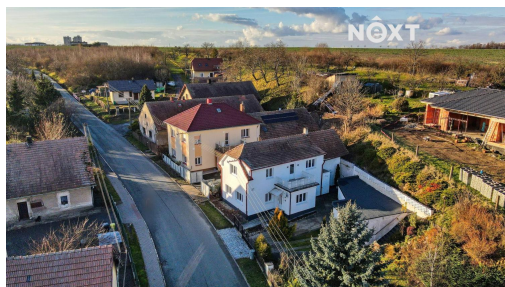

Prodej Rodinný dům, 110 m² | Pardubický kraj, Chrudim, Topol, 64, 53701

53701, Chrudim

4 990 000 Kč
za nemovitost

Vyřizuje

Lukáš Mach

Tel.: 800 700 099

GSM: +420 725 173 088

E-mail:

info@nextreality.cz

Poloha objektu: samostatný

Stav objektu: dobrý

Typ domu: patrový

Užitná plocha: 110 m²

Druh objektu: cihlová

Počet podlaží v objektu: 2

Zastavěná plocha: 93 m²

Energetická náročnost: G - Mimořádně nehospodárná

POPIS NEMOVITOSTI: Nabízíme Vám rodinný dům se zahradou v obci Topol pouhé 3 km od Chrudimi. Plocha pozemku je 770 m². Dům má dispozici přízemí vstupní chodba, obývací pokoj, obytná kuchyň, toaleta, koupelna a sklad. V patře jsou dva pokoje a terasa. U domu je garáž a prostor pro dílnu nebo sklad. Na pozemku je studna. Dům je vytápěný plynovým kotlem a krbovými kamny. Vodu ohřívá bojler. Doporučujeme úpravu betonových podlah. Jestli Vás tato nabídka zaujala, zavolejte nebo napište a potkáme se na prohlídce. Budu se na Vás těšit a v případě potřeby Vám pomůžeme i s financováním tohoto rodinného domu. Pro komunikaci uvádějte evidenční číslo zakázky N108944.