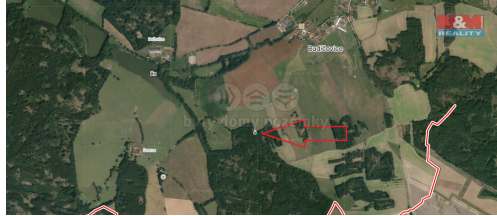

Prodej lesa, 5564 m², Skály

39811, Skály

165 000 Kč
za nemovitost

Vyřizuje

Kübelbek Lukáš

Tel.: 800 100 446

GSM: 296 399 006

E-mail: info@mmreality.cz

Celková plocha: 5 564 m²

Druh pozemku: les

Umístění objektu: samota

POPIS NEMOVITOSTI: Prodej lesního pozemku o celkové výměře 5564 m². Po hranici pozemku vede přístupová cesta. na polovině výměry se nachází smrk ve stáří 50 let, na polovině je dubový porost ve stáří do 5ti let. Více info v RK.