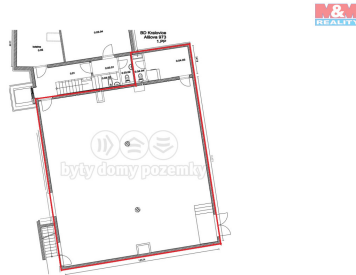

Pronájem kanceláře, 179 m², Kralovice, ul. Alšova

Alšova, 33141, Kralovice

29 990 Kč

za měsíc