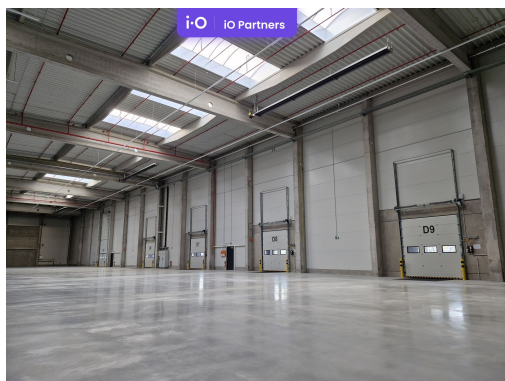

Pronájem - výrobně/ skladovací prostor, 5000 m² - 31381 m²

Průmyslová, 59501, Velká Bíteš

Nevedeno
za měsíc

Vyřizuje

David Solar

Tel.: 770 316 177

GSM: +420 725 665 635

E-mail:

david.solar@iopartners.com

Druh objektu:	skeletová
Druh prostor:	Skladovací
Energetická náročnost:	G - Mimořádně nevhodná

Stav objektu:	projekt
Doprava:	dálnice; silnice

POPIS NEMOVITOSTI: Nabízíme pronájem komerčních prostor o velikosti od 5 000 m² do 31 381 m² - BEZ PROVIZE. Tyto prostory jsou ideální pro lehkou výrobu, logistiku nebo skladování a díky flexibilitě si můžete vybrat prostor podle vašich představ.

Dostupné - 9-12 měsíců od podepsání smlouvy

SPECIFIKACE

- světlá výška 12 m
- nosnost podlah 5 t/m²
- modul sloupů 12 x 24 m
- sprinklerový systém ESFR