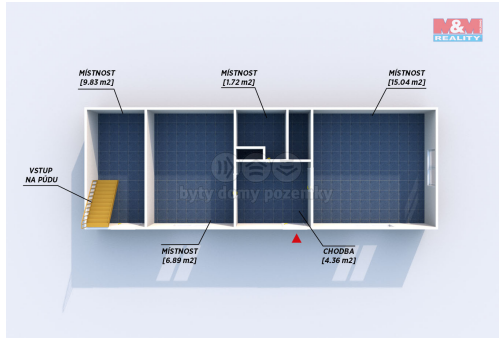

Prodej chalupy, 37 m², Zvíkovec

33808, Zvíkovec

1 121 000 Kč
za nemovitost

Vyřizuje

Hoblíková Petra

Tel.: 800 100 446

GSM: 296 399 006

E-mail: info@mmreality.cz

Zastavěná plocha:	37 m²	Užitná plocha:	37 m²
Plocha parcely:	212 m²	Druh objektu:	smíšená
Stav objektu:	před rekonstrukcí	Počet podlaží v objektu:	1
Umístění objektu:	klidná část obce	Energetická náročnost:	G - Mimořádně nehospodárná

POPIS NEMOVITOSTI: Nabízíme k prodeji chalupu v malebné obci Zvíkovec o dispozici 2+1, ideální pro ty, kdo hledají klid a pohodu venkovského života. Chalupa se nachází v klidné části obce a nabízí samostatnou polohu, která zaručuje maximální soukromí. Nemovitost je smíšené konstrukce a je určena k rekonstrukci, což poskytuje skvělou příležitost přetvořit si domov podle vlastních představ. Chalupa disponuje třemi místnostmi s užitnou plochou 37 m², což je ideální pro menší rodinu nebo rekreační využití. Celková plocha pozemku činí 212 m² a nabízí dostatek prostoru pro zahradu či relaxační zónu. Elektrina 220 W, studna kopaná na pozemku, na hranici pozemku kanalizace. Neváhejte a kontaktujte nás pro více informací či prohlídku této jedinečné nemovitosti. Vaše vysněná oáza klidu čeká právě na vás!