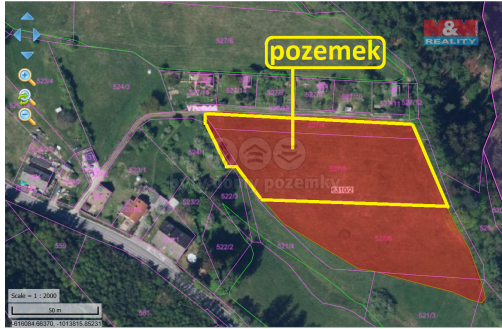

Prodej louky, 5804 m², Červený Kostelec

V Ráji, 54941, Červený Kostelec

610 400 Kč

za nemovitost

cena vč. provize RK a
právních služeb

Vyřizuje

**Kubíček Martinková
Zdeňka**

Tel.: 800 100 446

GSM: 296 399 006

E-mail: info@mmreality.cz

Celková plocha: 5 804 m²

Druh pozemku: trvalý travní porost

Umístění objektu: okraj obce

POPIS NEMOVITOSTI: Nabízíme Vám ke koupi podíl o velikosti 1/2 na pozemku o celkové výměře 5.804 m².

Jedná se o trvalý travní porost. Pozemky jsou obhospodařovány a propachtovány.

Pozemky navazují na zástavbu rekreačních chat v Červeném Kostelci, ul. V Ráji. Jedná se tak o zajímavou investiční příležitost. (výhled z územního plánu obce, foto č. 4)

Pro více informací kontaktujte makléře Ing. Zdeňku Kubíček Martinkovou.