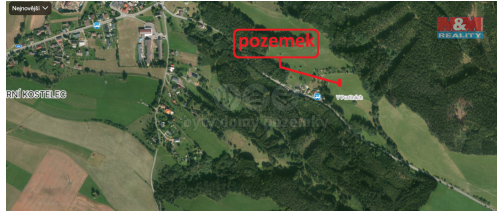

Prodej louky, 5804 m², Červený Kostelec

V Ráji, 54941, Červený Kostelec

610 400 Kč

za nemovitost

cena vč. provize RK a
právních služeb

Vyřizuje

**Kubíček Martinková
Zdeňka**

Tel.: 800 100 446

GSM: 296 399 006

E-mail: info@mmreality.cz

Celková plocha: 5 804 m²

Druh pozemku: trvalý travní porost

Umístění objektu: okraj obce

POPIS NEMOVITOSTI: Nabízíme Vám ke koupi podíl o velikosti 1/2 na pozemku o celkové výměře 5.804 m².

Jedná se o trvalý travní porost. Pozemky jsou obhospodařovány a propachtovány.

Pozemky navazují na zástavbu rekreačních chat v Červeném Kostelci, ul. V Ráji. Jedná se tak o zajímavou investiční příležitost. (výhled z územního plánu obce, foto č. 4)

Pro více informací kontaktujte makléře Ing. Zdeňku Kubíček Martinkovou.