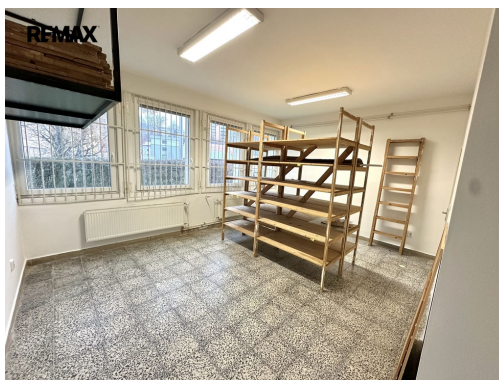

Pronájem kancelářských prostor/skladu 30,04 m² ve Vsetíně, ul. Jiráskova

Jiráskova, Vsetín

2 909 Kč
za měsíc

+ zálohy na energie (860,-
Kč)

Vyřizuje

Bc. Ivana Marejková

GSM: +420725980875

E-mail:

[ivana.marejkova@re-max.c](mailto:ivana.marejkova@re-max.cz)

Z

Plocha kanceláří: 30 m²

Stav objektu: velmi dobrý

Energetická náročnost: G - Mimořádně
nehospodárná

Druh objektu: cihlová

Druh prostor: Kanceláře

POPIS NEMOVITOSTI: Nabízíme k pronájmu nebytové prostory o užitné ploše 30,04 m² v 1.NP budovy v blízkosti centra města Vsetína, ul. Jiráskova. Tyto prostory (dříve využívané jako sklad) jsou vhodné jak pro jednotlivé nájemce, tak pro větší společnosti hledající větší kancelářský celek.

K dispozici jsou samostatné kanceláře, které lze pronajmout jednotlivě, nebo je zde možnost pronájmu celého patra či více kanceláří najednou.

Všechny kanceláře jsou světlé, prostorné a připravené k okamžitému užívání.

Toalety jsou k dispozici na patře.

Do kanceláře je zajištěn samostatný vstup.