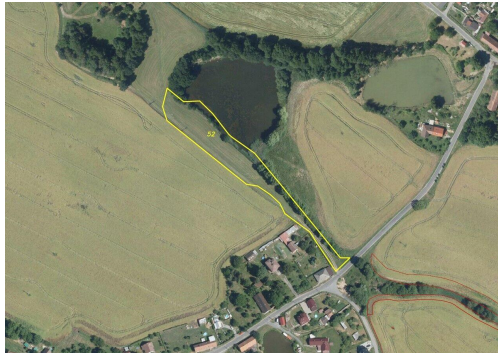

PRODEJ pozemku Hranice u Malče

58276, Maleč

599 000 Kč

za nemovitost

Prodávající si vyhrazuje právo vybrat kupujícího na základě jím zvolených kritérií.

Vyřizuje

Anežka Hůlková

Tel.: 380 405 390

GSM: 731 427 442

E-mail:

hulkova@fondrealit.cz

Celková plocha:

6 901 m²

Druh pozemku:

ostatní

POPIS NEMOVITOSTI: Předmětem prodeje je pozemek o výměře 6 901 m² v katastrálním území Hranice u Malče, které spadá pod obec Maleč v okrese Havlíčkův Brod. Pozemek je v katastru nemovitostí evidován jako trvalý travní porost a je k němu přístup přes silnici a ostatní komunikaci. Zdejší krajině dominuje nedaleký vrch Bučina. Jihovýchodním směrem od obce Maleč poutá pozornost svým protáhlým tvarem vrch Hradiště. V blízkosti jižních hranic katastru se nachází nadregionální biocentrum Údolí Doubravy s velmi romantickou scénérií a turistickou stezkou. Od roku 1991 prochází obcí hranice chráněné krajinné oblasti Železné hory. V případě zájmu nás neváhejte kontaktovat.