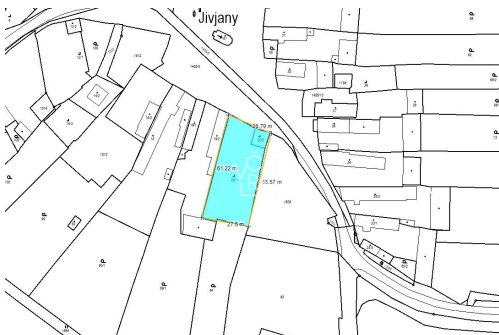

Prodej - Pozemky

číslo zakázky: 0045

Prodej pozemku vhodného ke stavbě rodinného domu v obci Velký Malahov - Jivjany

Velký Malahov

650 Kč
za m²

Vyřizuje

Jana Krejcarová

GSM: 602618405

E-mail:

jana.krejcarova@vcrfreality.cz

Celková plocha: 1 504 m²

Inženýrské sítě: elektřina

Komunikace: asfaltová

Druh pozemku: pro bydlení

Umístění objektu: klidná část obce

POPIS NEMOVITOSTI: Dovolujeme si Vám nabídnout stavební pozemek v malé malebné vesnici Jivjany, která je částí obce Velký Malahov v okrese Domažlice. Nachází se 2 km na severovýchod od Velkého Malahova, 14 km severně od Horšovského Týna, 20 km severně od Domažlic a 15 km jižně od Stříbra. Pozemek je obdélníkového tvaru s šířkou 26 m a cca 58 m. IS: elektřina, v obci není obecní vodovod. V obci je Keltský skanzen, Jivjanský a Červený rybník. Vyhledávaná rekreační oblast. Plocha pozemku: 1504 m².