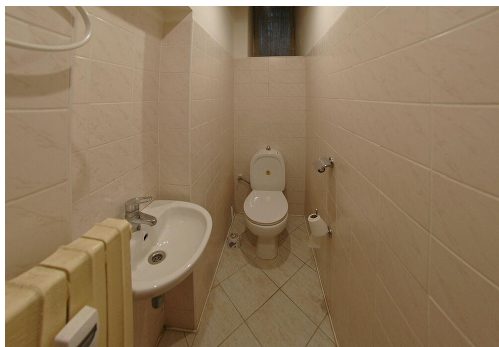

Pronájem samostatného pokoje v Plzni na Lochotíně

Karlovarská, Plzeň 1, Plzeň

4 000 Kč

za měsíc

+ 3000 Kč/měs zálohy na služby

Vyřizuje

Ing. Filip Klapáč

Tel.: +420 377 227 454

GSM: +420 602 531 665

E-mail:

klapac@lapietra.cz

Dispozice bytu:	Pokoj
Počet podlaží v domě:	3
Druh objektu:	cihlová
Vlastnictví:	osobní
Energetická náročnost:	G - Mimořádně nevhodná

Podlaží v domě:	1
Celková podlahová plocha:	100 m²
Stav objektu:	dobrý
Doprava:	MHD

POPIS NEMOVITOSTI: Nabízíme pronájem pokoje v prvorepublikové vile v Plzni na Lochotíně v ulici Boženy Němcové. K dispozici je zcela samostatný pokoj v suterénu vily, prostor má svůj samostatný vstup ze zahrady. Jedná se o způsob spolubydlení kde je společně využíváno veškeré příslušenství tj. plně vybavená prostorná kuchyně, koupelna a toaleta. Celkový počet pokojů na patře 4. K dispozici je kuchyňská linka se sporákem, lednicí, mikrovlnnou troubou, dále je k dispozici pračka, jídelní stůl se židlemi. Pokoje je vybaven postelí a vestavěnou skříní. V letních měsících lze využít i venkovní prostor na zahradě. Dům se nachází u tramvaje č. 4, 1 km od Lékařské fakulty a univerzitního kampusu. Zastávka tramvaje 30 m od domu. Vhodné pro 1 osobu. Ženy přednostně (v ostatních pokojích bydlí ženy).