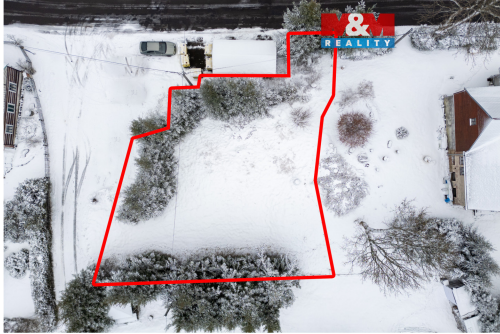

Prodej pozemku k bydlení, 580 m², Hřebečná

36235, Abertamy

3 569 000 Kč
za nemovitost

Vyřizuje

Marečková Romana

Tel.: 800 100 446

GSM: 296 399 006

E-mail: info@mmreality.cz

Celková plocha: 580 m²

Druh pozemku: pro bydlení

Umístění objektu: centrum obce

POPIS NEMOVITOSTI: Představte si, že vlastníte stavební pozemek v jedné z nejpůsobivějších oblastí naší země – v Hřebečné, půvabné krušnohorské vesnici, kde se přirozený klid snoubí s krásou nedotčené krajiny a širokými možnostmi rekreace. Nejde o obyčejný pozemek, ale o příležitost vytvořit si místo, které vám nabídne prostor, pohodu a skutečný pocit svobody.

K pozemku je připravena kompletní projektová dokumentace včetně platného stavebního povolení, takže můžete bez zbytečného odkladu zahájit stavbu. Ušetříte si tak nejen čas, ale i mnoho administrativních starostí.

Součástí pozemku je také zřízená a plně funkční přípojka elektrické energie – vše podstatné je tedy připraveno.

Krušné hory jsou rájem zimních sportů. Běžecské tratě včetně oblíbené Krušnohorské magistrály, která vás provede po hřebenech až k německým hranicím, jsou na dosah. Stejně tak skiareály Klínovec, Boží Dar, Abertamy či Pernink. Ať už preferujete lyžování, nebo jen zimní procházky zasněženou krajinou, tady máte ideální podmínky.