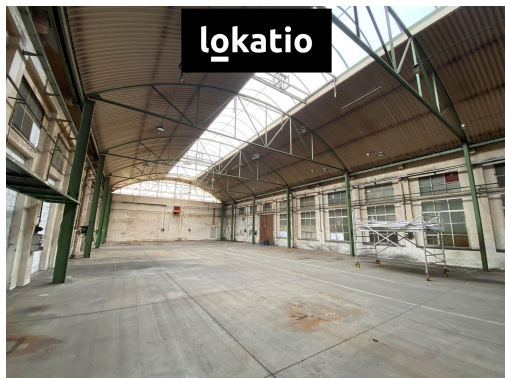

Pronájem sklady, haly, výrobní prostory

Bzenec

Neuvedeno

za m²/měsíc

cena k jednání

Vyřizuje

Magdaléna Véberová

Tel.: 725896767

GSM: +420 736 746 148

E-mail:

magdalena.veberova@lokatio.cz

Celková plocha: 515 m²

Druh objektu: smíšená

Účel budovy: Výroba

Počet podlaží: 1

Stav objektu: dobrý

Energetická náročnost: G - Mimořádně nehospodárná

POPIS NEMOVITOSTI: BEZ PROVIZE

Nabízíme k pronájmu volné prostory v průmyslovém areálu v Bzenci, okres Hodonín.

Areál nabízí volné prostory pro skladování i výrobu, současně i venkovní skladovací plochy.

K DISPOZICI

- Sklady/Výrobní prostory 515 m²
- Kanceláře
- Obchodní prostory
- Venkovní plocha

DOSTUPNOST

- Ihned

SPECIFIKACE

- Průmyslové podlahy, nosnost min. 5t/m²
- Vytápění plynovým topením
- Kancelářské zázemí v přilehlé budově
- Dostatek parkovacích míst pro nákladní i osobní vozidla