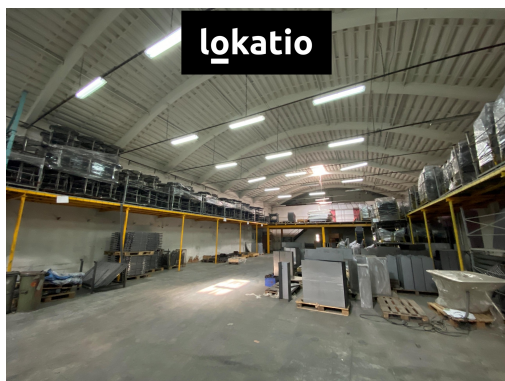

Pronájem sklady, haly, výrobní prostory

Bzenec

Neuvedeno

za m²/měsíc

cena k jednání

Vyřizuje

Magdaléna Véberová

Tel.: 725896767

GSM: +420 736 746 148

E-mail:

magdalena.veberova@lokatio.cz

Celková plocha: 515 m²

Druh objektu: smíšená

Účel budovy: Výroba

Počet podlaží: 1

Stav objektu: dobrý

Energetická náročnost: G - Mimořádně nehospodárná

POPIS NEMOVITOSTI: BEZ PROVIZE

Nabízíme k pronájmu volné prostory v průmyslovém areálu v Bzenci, okres Hodonín.

Areál nabízí volné prostory pro skladování i výrobu, současně i venkovní skladovací plochy.

K DISPOZICI

- Sklady/Výrobní prostory 515 m²
- Kanceláře
- Obchodní prostory
- Venkovní plocha

DOSTUPNOST

- Ihned

SPECIFIKACE

- Průmyslové podlahy, nosnost min. 5t/m²
- Vytápění plynovým topením
- Kancelářské zázemí v přilehlé budově
- Dostatek parkovacích míst pro nákladní i osobní vozidla