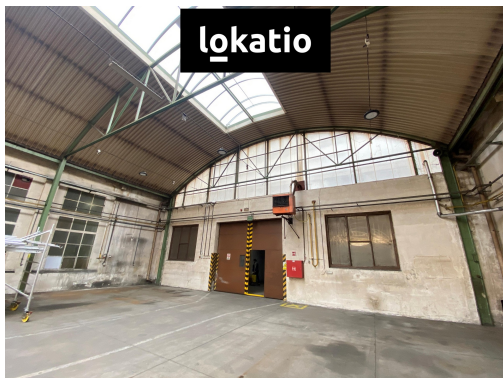

Pronájem sklady, haly, výrobní prostory

Bzenec

Neuvedeno

za m²/měsíc

cena k jednání

Vyřizuje

Magdaléna Véberová

Tel.: 725896767

GSM: +420 736 746 148

E-mail:

magdalena.veberova@lokatio.cz

Celková plocha: 515 m²

Druh objektu: smíšená

Účel budovy: Výroba

Počet podlaží: 1

Stav objektu: dobrý

Energetická náročnost: G - Mimořádně nehospodárná

POPIS NEMOVITOSTI: BEZ PROVIZE

Nabízíme k pronájmu volné prostory v průmyslovém areálu v Bzenci, okres Hodonín.

Areál nabízí volné prostory pro skladování i výrobu, současně i venkovní skladovací plochy.

K DISPOZICI

- Sklady/Výrobní prostory 515 m²
- Kanceláře
- Obchodní prostory
- Venkovní plocha

DOSTUPNOST

- Ihned

SPECIFIKACE

- Průmyslové podlahy, nosnost min. 5t/m²
- Vytápění plynovým topením
- Kancelářské zázemí v přilehlé budově
- Dostatek parkovacích míst pro nákladní i osobní vozidla