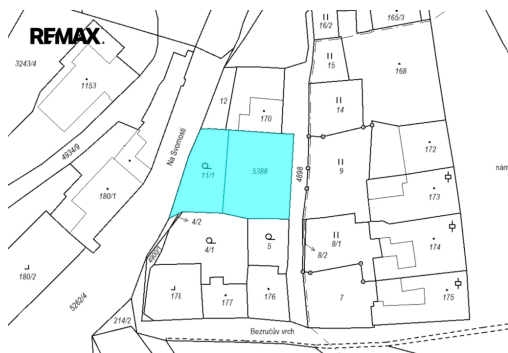

Prodej pozemků v Jáchymově

Jáchymov

1 300 000 Kč
za nemovitost

Vyřizuje

Karel Krupa

Tel.: 739 500 617

GSM: +420725091914

E-mail:

karel.krupa@re-max.cz

Celková plocha: 693 m²

Inženýrské sítě: vodovod

Komunikace: asfaltová

Druh pozemku: pro bydlení

Umístění objektu: klidná část obce

POPIS NEMOVITOSTI: Exkluzivně vám nabízíme možnost koupi dvou pozemků o celkové výměře 693 m² v Jáchymově.

Pozemky jsou v územním plánu obce vedeny jako smíšené plochy obytné, tzn., že zde můžete za určitých podmínek stavět.

Parcela 11/1, vedena jako zahrada má evidovanou výměru 263 m².

Parcela 5388, vedena jako ostatní plocha má evidovanou výměru 430 m². Na této parcele jsou pozůstatky budovy, který zde stála.

Nedaleko je nejstarší funkční důl v Evropě, který je dnes využíváný lázněmi jako zdroj léčebných radonových vod.

Z pozemku je krásný výhled na kostel sv. Jáchyma a do údolí. Přístup na pozemek je ze zpevněné komunikace.