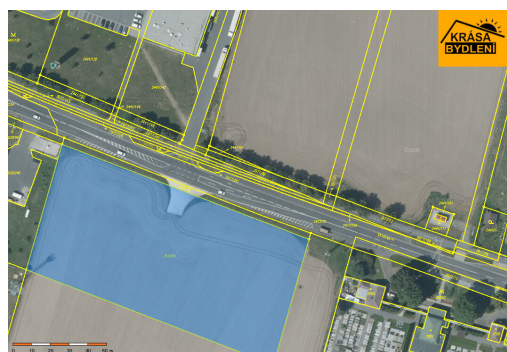

Prodej pozemků v Mohelnici

Mohelnice

1 500 Kč
za m²

včetně provize

Vyřizuje

Ludmila Valinčíčová

Tel.: 774 739 539

GSM: 774739539

E-mail:

valincicova@krasabydleni.cz

Celková plocha: 28 000 m²
Doprava: vlak; dálnice; silnice;
autobus

Druh pozemku: pro komerční výstavbu
Komunikace: asfaltová

POPIS NEMOVITOSTI: Exkluzivní prodej stavebních pozemků o celkové výměře 28.000 m², určené k výstavbě komerčních objektů (haly, čerpací stanice, obchodní centrum,.. atd.). Příjezdová cesta obecní. Inženýrské sítě u pozemku (elektřina, plyn, kanalizace, obecní vodovod). Pozemek je vhodný nejen pro investory, ale i developery. Volné ihned! Bližší informace v naší realitní kanceláři. Možnost financování naším hypotečním centrem!