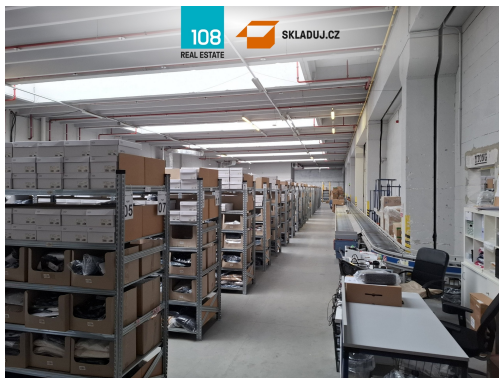

## Industrial park Říčany u Prahy, pronájem skladových prostor

U Sanitasu, 25101, Říčany

**Neuvedeno**

za m<sup>2</sup>/měsíc

dohodou, na vyžádání

Vyřizuje

**Eva Nováková**

**Tel.:** +420 222 211 464

**GSM:** +420 774 881 774

**E-mail:**

[skladuj@skladuj.cz](mailto:skladuj@skladuj.cz)

**Celková plocha:** 12500 m<sup>2</sup>

**Druh objektu:** skeletová

**Účel budovy:** Sklad

**Energetická náročnost:** G - Mimořádně nehospodárná

**Počet podlaží:** 1

**Stav objektu:** velmi dobrý

**Ostatní:** Parkoviště

**POPIS NEMOVITOSTI:** Na základě přímého pověření majitele (neplatíte provizi) vám nabízíme k pronájmu prostory, které jsou vhodné pro skladování či lehkou výrobu v průmyslovém parku v Říčanech.

Specifikace:

- kancelářské prostory 431 m<sup>2</sup>
- nosnost podlahy 1,5 t/m<sup>2</sup>
- světlá výška 5,5 m
- 1x přímý vjezd, 4x rampa
- k dispozici ihned

Lokalita:

- skvělá dopravní dostupnost do Prahy
- MHD přímo v areálu
- po dokončení Pražského okruhu se bude park nacházet přímo u nového exitu 72