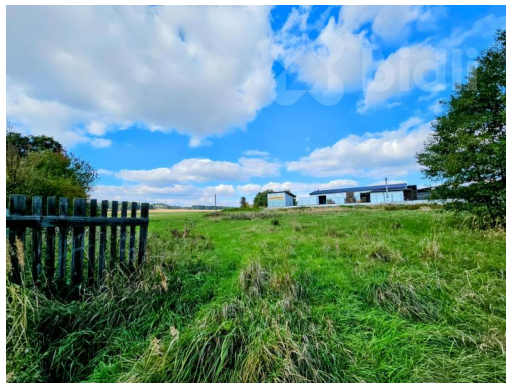

Prodej pozemku, 3613 m², Křenovice, okr. Písek

39843, Křenovice

1 290 000 Kč
za nemovitost

Vyřizuje

Markéta Vejdovcová

Tel.: 774 110 007

GSM: 774 110 007

E-mail: info@bidli.cz

Celková plocha: 3 613 m²

Druh pozemku: pro bydlení

POPIS NEMOVITOSTI: Hledáte místo, které nabízí skutečný prostor pro Vaše plány? Dovolte mi představit Vám atraktivní pozemek o celkové výměře 3 613 m², situovaný na okraji obce Křenovice, v klidné a příjemné lokalitě mezi městy Písek a Tábor.

Pozemek má rovinný charakter a je součástí územního plánu, který zde předpokládá smíšenou obytnou výstavbu. Díky této klasifikaci je ideální nejen pro výstavbu jednoho či více soliterních rodinných domů, ale také pro rozvoj menšího developerského projektu s rezidenčním zaměřením.

Na hranici pozemku je rozvod elektriny. Vzhledem k tomu, že v dané oblasti není definována stavební čára ani pevná orientace staveb, nabízí se zde mimořádná flexibilita při plánování budoucí zástavby.

Toto místo představuje vynikající investiční příležitost v atraktivní části Jihočeského kraje, s dobrou dopravní dostupností a příjemným venkovským zázemím.

Osobní návštěva Vám nejlépe ukáže potenciál, kvalitu a možnosti, které toto místo nabízí.

Přijďte se podívat, velmi ráda Vám tento atraktivní pozemek představím. Budu se těšit na prohlídku.