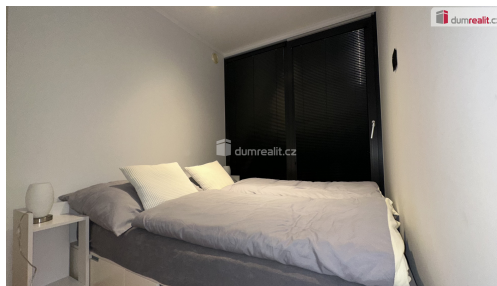

Obytný kontejner, 30m²

69665, Petrov

1 300 000 Kč
za nemovitost

Vyřizuje

Petra Baťková

Tel.: 734 222 111

GSM: 731 193 777

E-mail:

batkova@dumrealit.cz

Počet podlaží v domě:

Stav objektu:

novostavba

Druh objektu:

skeletová

Energetická náročnost:

C - Úsporná

POPIS NEMOVITOSTI: Naše společnost Vám zprostředkuje prodej nového, kompletně vybaveného, zařízeného obytného kontejneru. Jedná se o lodní kontejner, který úpravou může nabídnout rekreační, ale i celoroční bydlení. Kontejner se prodává včetně veškerého vybavení, co vidíte na fotkách. Stačí jen umístit na pozemek, sbalit kufr a rekreujete nebo bydlíte. Střecha a stěny jsou izolované stříkanou polyuretanovou pěnou. Stěny jsou ještě navíc izolované minerální vlnou a podlaha polyuretanovými deskami. Okna jsou tříkomorová, S-komorový profil okenních rámců, tvrdé a bezpečné. V ceně je dále zahrnuta elektroinstalace (rozdávěče, zásuvky, konektory), skrytý vodovodní systém PP trubky spojené zavařením, PVC kanalizační trubky. Vodovodní armatury a odpadní potrubí je ukryto v podlaze. Stropy a stěny jsou osazeny sádkartonem se sádkartonovou omítkou se základním nátěrem. Exteriér kontejneru je natřen hydrodynamickou akrylovou barvou. Dopravu na Vámi požadované místo je možné zařídit (za příplatek). V případě jakýchkoliv dotazů kontaktujte makléře. Ev. číslo: 649783.