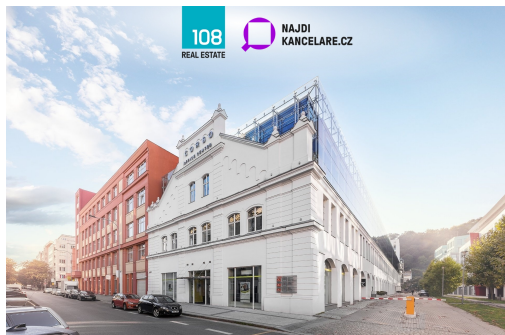

Pronájem kanceláří Corso Karlín, Křižíkova, Praha 8 - Karlín

Křižíkova, 18600, Praha 8, Praha

18 EUR
za m²/měsíc

Nájem
18-18,50EUR/m2/měsíc,
Servisní poplatky
175,-/m2/měsíčně + dph

Vyřizuje
Martina Nielsen
Tel.: +420 222 211 464
GSM: +420 601 371 670
E-mail:
martina.nielsen@108realestate.cz

Plocha kanceláří:	201 m²	Druh objektu:	skeletová
Stav objektu:	velmi dobrý	Druh prostor:	Kanceláře
Ostatní:	Garáž; Parkoviště	Energetická náročnost:	G - Mimořádně nevhodná

POPIS NEMOVITOSTI: Jako vybraní zástupci majitele vám bez provize nabízíme k pronájmu moderní kancelářské prostory třídy A v jedinečně zrekonstruované budově CORSO Karlín, která se nachází v centru vyhledávané lokality Praha 8 - Karlín.

Tato bývalá průmyslová hala zvaná „plechárna“, kterou renomovaní architekti Ricardo Bofill Levi a Jean Pierre Carniaux přeměnili na moderní a účelnou administrativní budovu, nabízí celkem 9 420 m² pronajímatelné plochy napříč 4 podlažími. Prostory jsou vhodné jak pro menší firmy, tak pro společnosti hledající reprezentativní sídlo s nezaměnitelným industriálním nádechem a historií.

Proč právě tato budova:

- moderní kancelářské plochy třídy A rozložené do 4 podlaží
- flexibilní členění prostoru přesně dle potřeb nájemce
- podhledy se zabudovaným osvětlením
- unikátní architektonické spojení průmyslové historie a moderního designu
- kapacita 123 parkovacích stání

Lokalita:

- V bezprostřední blízkosti a docházkové vzdálenosti se nachází:
- stanice metra linky B - Křižíkova a tramvajová zastávka (přibližně 2 minuty pěšky)
- skvělá občanská vybavenost a široký výběr služeb v dynamickém centru Karlína