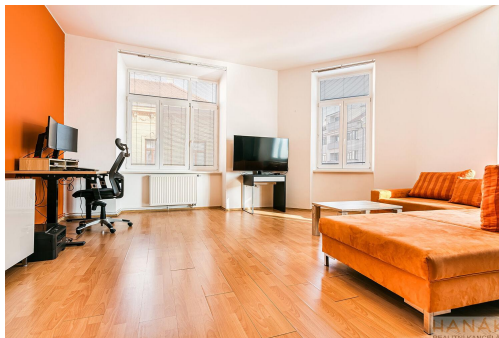

Pronájem zrekonstruovaného kompletně zařízeného bytu 2+1 v blízkosti centra Brna, ul. Spolková.

Spolková, 60200, Brno-sever, Brno

18 000 Kč
za měsíc

+ energie a služby
4.600,-Kč +400 Kč internet

Vyřizuje

Dalibor Hanák

Tel.: 549 213 438

GSM: 774 221 717

E-mail:

hanak@rkhanak.cz

Dispozice bytu:	2+1	Podlaží v domě:	3
Počet podlaží v domě:	6	Celková podlahová plocha:	63 m²
Druh objektu:	cihlová	Stav objektu:	velmi dobrý
Vlastnictví:	osobní	Umístění objektu:	centrum obce
Doprava:	vlak; silnice; MHD	Elektrina:	Elektro - 230 V
Topení:	Ústřední - plynové	Odpad:	Kanalizace
Energetická náročnost:	G - Mimořádně nevhodná		

POPIS NEMOVITOSTI: Pronájem zrekonstruovaného zařízeného bytu 2+1 (63 m²) v cihlovém domě na ulici Spolková v Brně. Byt se nachází v 3. nadzemním podlaží domu bez výtahu. Je kompletně zařízen vkusným nábytkem. V kuchyni je vestavná lednice, sporák, deska, digestoř, mikrovlnná trouba. V atypické koupelně je nový sprchový kout. Toaleta je samostatně včetně umyvadla. Ložnice je vybavena manželskou postelí a skříněmi. Pračka. Topení centrální plynové. Byt je orientovaný na dvě světové strany V/S.

Byt se nachází v cihlovém domě s docházkovou vzdáleností do centra města.

Majitel požaduje max. 2 osoby, nekuřáky bez domácích mazlíčků. Volné dle domluvy. Prohlídky možné po dohodě. Kauce.