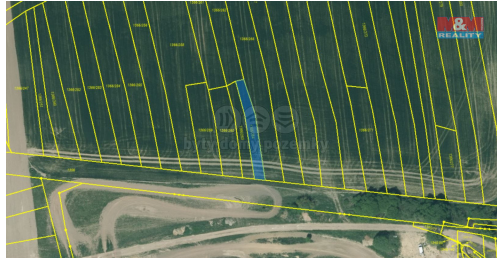

Prodej pole, 299 m², v Tlučné

33026, Tlučná

57 680 Kč
za nemovitost

Vyřizuje

Dominová Iveta**Tel.:** 800 100 446**GSM:** 296 399 006**E-mail:** info@mmreality.cz**Celková plocha:** 299 m²**Druh pozemku:** zemědělská**Umístění objektu:** klidná část obce

POPIS NEMOVITOSTI: Nabízíme k prodeji zemědělský pozemek o výměře 299 m², vedený v katastru nemovitostí jako orná půda, nacházející se v katastrálním území Tlučná. Nemovitost je vhodná jako lukrativní investiční příležitost. V současné době je na pozemku uzavřena pachtovní smlouva na dobu neurčitou s tříletou výpovědní lhůtou bez předkupního práva (již je podaná výpověď od 09/25, možno zrušit). Tento pozemek s obecní příjezdovou cestou zaručuje ihned možnou využitelnost bez nutnosti dalších investic. Koupě půdy je vyhledávanou cestou, jak uchránit peníze před inflací. Stabilní růst ceny umožňuje zhodnotit vložené finanční prostředky a zároveň zabránit jejich znehodnocení. Pro více informací nás neváhejte kontaktovat.