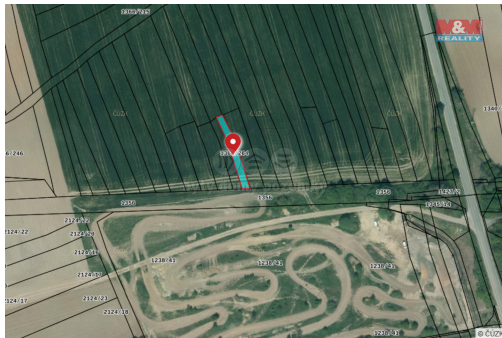

Prodej pole, 299 m², v Tlučné

33026, Tlučná

57 680 Kč
za nemovitost

Vyřizuje

Dominová Iveta

Tel.: 800 100 446

GSM: 296 399 006

E-mail: info@mmreality.cz

Celková plocha: 299 m²

Druh pozemku: zemědělská

Umístění objektu: klidná část obce

POPIS NEMOVITOSTI: Nabízíme k prodeji zemědělský pozemek o výměře 299 m², vedený v katastru nemovitostí jako orná půda, nacházející se v katastrálním území Tlučná. Nemovitost je vhodná jako lukrativní investiční příležitost. V současné době je na pozemku uzavřena pachtovní smlouva na dobu neurčitou s tříletou výpovědní lhůtou bez předkupního práva (již je podaná výpověď od 09/25, možno zrušit). Tento pozemek s obecní příjezdovou cestou zaručuje ihned možnou využitelnost bez nutnosti dalších investic. Koupě půdy je vyhledávanou cestou, jak uchránit peníze před inflací. Stabilní růst ceny umožňuje zhodnotit vložené finanční prostředky a zároveň zabránit jejich znehodnocení. Pro více informací nás neváhejte kontaktovat.