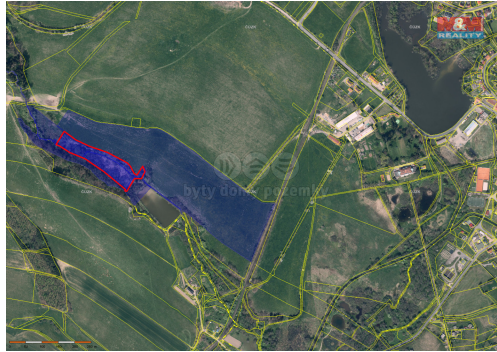

Prodej vodní plochy 13760 m², Č. Ves, Jablonné v Podještědí

47125, Jablonné v Podještědí

849 000 Kč
za nemovitost

Vyřizuje

Najberk Jiří**Tel.:** 800 100 446**GSM:** 296 399 006**E-mail:** info@mmreality.cz**Celková plocha:** 13 760 m²**Umístění objektu:** polosamota**Druh pozemku:** ostatní**Energetická náročnost:** G - Mimořádně nehospodárná

POPIS NEMOVITOSTI: Nabízíme k prodeji unikátní vodní plochu v katastrálním území Česká Ves v Podještědí. Tato výjimečná nemovitost se nachází na polosamotě, což zaručuje klid a soukromí. Soubor pozemků o rozloze 13 760 m² nabízí široké možnosti využití, ať už pro rekreační účely, rybolov, nebo jako investiční příležitost. Stav nemovitosti je velmi dobrý, což umožňuje okamžité využití bez nutnosti dalších úprav. Okolní příroda a blízkost Ještědského hřebene dělají z této lokality ideální místo pro milovníky přírody a ticha. Nechte se okouzlit touto jedinečnou příležitostí k investici do vlastního kousku přírody. Pro více informací nás neváhejte kontaktovat.