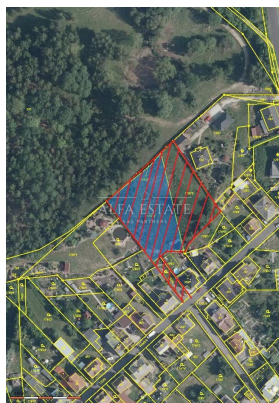

Prodej stavebního pozemku 3736 m², ul. Sopečná, Tašovice

Sopečná, 36018, Tašovice, Karlovy Vary

12 500 000 Kč
za nemovitost

Vyřizuje

Soňa Petříková

Tel.: 603382392

GSM: 603382392

E-mail:

alfaestate@alfaestate.cz