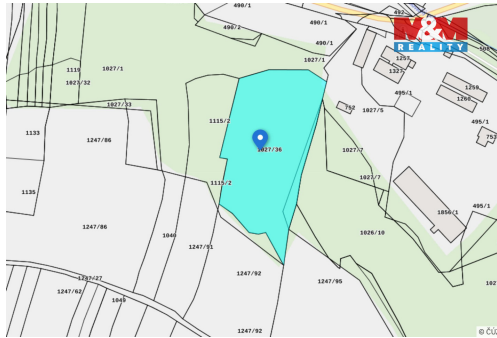

Prodej lesa, 6740 m², Kralovice

33141, Kralovice

249 900 Kč
za nemovitost

Vyřizuje

Hořejší Filip

Tel.: 800 100 446

GSM: 296 399 006

E-mail: info@mmreality.cz

Celková plocha: 6 740 m²

Umístění objektu: samota

Druh pozemku: les

POPIS NEMOVITOSTI: Nabízíme k prodeji les o rozloze 6740m² v nedaleko obce Královice. Tento pozemek je ideální pro milovníky přírody, klidu a investory hledající hodnotný lesní majetek. Pro více informací kontaktuje makléře.