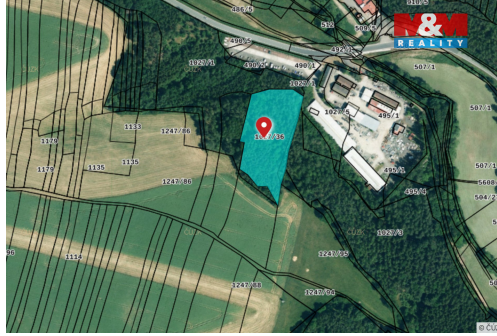

Prodej lesa, 6740 m², Kralovice

33141, Kralovice

249 900 Kč
za nemovitost

Vyřizuje

Hořejší Filip

Tel.: 800 100 446

GSM: 296 399 006

E-mail: info@mmreality.cz

Celková plocha: 6 740 m²

Umístění objektu: samota

Druh pozemku: les

POPIS NEMOVITOSTI: Nabízíme k prodeji les o rozloze 6740m² v nedaleko obce Královice. Tento pozemek je ideální pro milovníky přírody, klidu a investory hledající hodnotný lesní majetek. Pro více informací kontaktuje makléře.