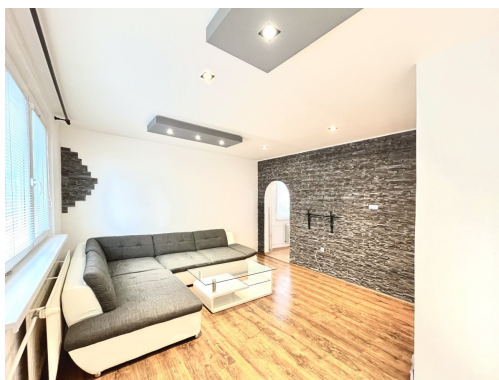

Pronájem bytu 3+1, Haškova, Liberec - Rochlice 16500 Kč/měs, 62 m²

Haškova, 46006, Liberec (nečleněné město), Liberec

16 500 Kč
za měsíc

vratná jistota, náklady na
bydlení 5500 Kč, poplatek
za podnájem

*Ideální
nájemce*

Vyřizuje

Dana Oralová

Tel.: 222703030

GSM: 222703030

E-mail:

podpora@idealninajemce.cz

Bezbariérový byt:	ano	Dispozice bytu:	3+1
Podlaží v domě:	2	Počet podlaží v domě:	7
Celková podlahová plocha:	62 m²	Druh objektu:	panelová
Stav objektu:	dobrý	Vlastnictví:	osobní
Elektrina:	Elektro - 230 V	Topení:	Ústřední - dálkové

POPIS NEMOVITOSTI: Prohlídky

Pro registraci na prohlídku použijte prosím tento formulář:

inbyty.cz/byt-jwy6s

K dlouhodobému podnájmu nabízíme krásný byt o dispozici 3+1 v oblíbené lokalitě Rochlice. Byt o celkové výměře 62 m² se nachází ve 2. podlaží panelového domu s výtahem. K bytu patří i sušárna na patře, sklepní kóje a je možné využívat kolárnu.

Byt se nabízí částečně vybavený. Kuchyně disponuje lednicí, myčkou, elektrickou troubou, sporákem, mikrovlnnou troubou a digestoří. Obývací část je zařízena velkou pohovkou, konferenčním stolem. První pokoj je nezařízený. V druhém pokoji najdeme vestavěnou skříň. V koupelně je vana, umyvadlo a toaleta.

V okolí domu najdeme restaurace, supermarkety Albert a Lidl, základní a mateřskou školu, lékárnu atd. Dvě minuty chůze od domu je vzdálená autobusová zastávka.

Domácí mazlíčci jsou v bytě povoleni.