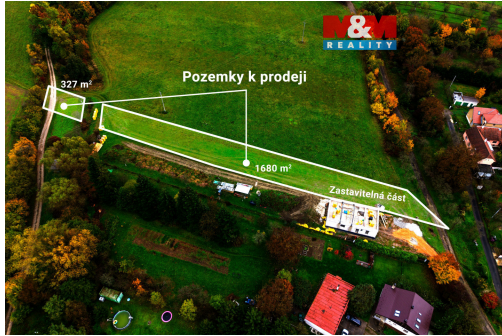

Prodej pozemku k bydlení, 2007 m², Pitín

68771, Pitín

1 471 000 Kč
za nemovitost

Vyřizuje

Jurečka Tomáš

Tel.: 800 100 446

GSM: 296 399 006

E-mail: info@mmreality.cz

Celková plocha: 2 007 m²

Druh pozemku: pro bydlení

Umístění objektu: klidná část obce

POPIS NEMOVITOSTI: Nabízíme vám k prodeji soubor dvou pozemků o celkové výměře 2007 m², situovaných v klidné části obce Pitín. Součástí je stavební pozemek o šíři cca 12 m, vhodný pro výstavbu rodinného domu, a přilehlý pozemek vedený jako orná půda, ideální pro zahradu, sad nebo další využití.

Pozemky jsou rozděleny potůčkem a přístupné obecní cestou z obou stran. Veškeré inženýrské sítě se nacházejí na hranici pozemku, což výrazně usnadňuje přípravu na stavbu.

Vedlejší pozemek je již ve výstavbě, což potvrzuje atraktivitu lokality a její rozvojový potenciál. Místo nabízí klid, soukromí a zároveň dobrou dostupnost.

Proč právě tento pozemek?

Spojení stavebního místa s přírodním pozadím, dostupnost sítí a rozvoj okolí dělají z této nabídky výbornou příležitost pro bydlení i investici. Zavedená lokalita, kde už se staví, je ideálním místem pro váš nový domov.

Pro více informací nebo sjednání prohlídky kontaktujte makléře.