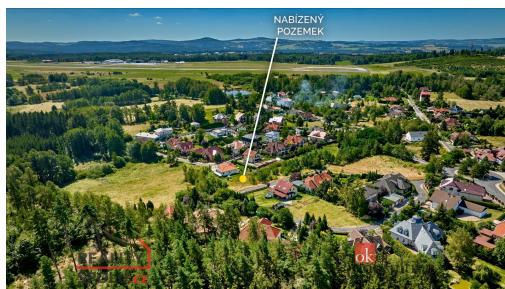

Prodej, pozemky/bydlení, 991 m², Pod Hvězdárnou, Olšová Vrata, Karlovy Vary, Karlovy Vary [ID 67889]

Pod Hvězdárnou, Karlovy Vary

3 200 000 Kč
za nemovitost

Vyřizuje
Zákaznická Linka
Tel.: 800100164
GSM: +420 800 100 164
E-mail:
realityspolu@bcas.cz

Celková plocha: 991 m²

Druh pozemku: pro bydlení

POPIS NEMOVITOSTI: Nabízíme k prodeji pozemek určený k výstavbě rodinného domu v žádané lokalitě Karlovy Vary - Olšová Vrata.

Pozemek o velikosti 991 m² je rovinný, nachází se v klidném, malebném, venkovském prostředí obklopeném přírodou, zároveň však v krátké dojezdové vzdálenosti do centra Karlových Varů, se kterými Olšová Vrata spojuje také MHD. Inženýrské sítě jsou na hranici prodávaného pozemku, který je přístupný přímo z veřejné komunikace. Olšová Vrata jsou známá jako velmi příjemné místo k bydlení i odpočinku ať už máte rádi soukromí, nebo preferujete čilý komunitní život.

Pokud zvažujete využít pro koupi externí financování, rádi vám pomůžeme s vyhledáním nejlepší nabídky.