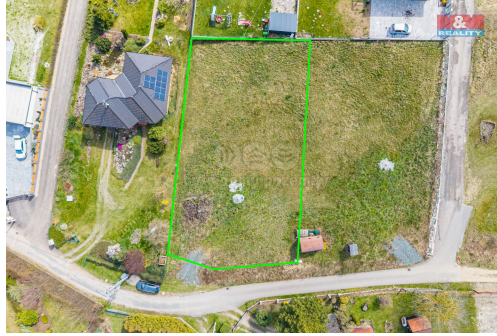

Prodej pozemku k bydlení, 1000 m², Postupice

25701, Postupice

3 180 000 Kč
za nemovitost

Vyřizuje

Gorčík Michaela

Tel.: 800 100 446

GSM: 296 399 006

E-mail: info@mmreality.cz

Celková plocha: 1 000 m²

Druh pozemku: pro bydlení

Umístění objektu: klidná část obce

POPIS NEMOVITOSTI: Nabízíme k prodeji krásný pozemek k bydlení, či investici o rozloze 1000m², nacházející se v klidné části obce Dobříčkov - Postupice. vedenou v katastrálním území Roubíčkova Lhota.

Tento pozemek je ideální pro výstavbu rodinného domu, nabízí dostatek prostoru pro realizaci vašich představ o ideálním bydlení. Pozemek je určený k samostatně stojícím domům, které budou mít maximálně dvě bytové jednotky. Zastavitelnost ploch max.25%, pro dvojdom min.50%.

Maximální výšková hladina zástavby jsou dvě nadzemní podlaží včetně podkroví nebo ustupující podlaží max.výška 9m v hřebeni nebo max.výška 8m v atice, výška je počítána od průměrné nivelety původního terénu pozemku v místě styku s objektem.

Na pozemku je elektrika a vrtaná studna.

Nepropásněte tuto příležitost a vytvořte si domov v harmonii s přírodou. Pro více informací nás neváhejte kontaktovat a zavolejte si o prohlídku ještě dnes!