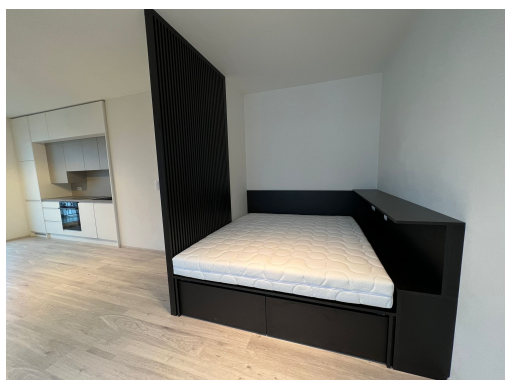

Prodej, Byt 1+kk, 40,5 m² - Plzeň - Bydlení Skvrňany

Františka Kovářika, Plzeň 3, Plzeň

4 500 000 Kč
za nemovitost

Včetně DPH a poplatků.

Vyřizuje

Karolína Géryková

Tel.: 800 340 350

GSM: +420 725 281 278

E-mail:

gerykova.karolina@trigema.cz

Dispozice bytu:	1+kk	Podlaží v domě:	5
Počet podlaží v domě:	6	Celková podlahová plocha:	36 m²
Druh objektu:	smíšená	Stav objektu:	velmi dobrý
Stáří objektu:	2021	Vlastnictví:	osobní
Balkón:	4 m²	Sklep:	3 m²
Doprava:	silnice; MHD	Voda:	Voda - dálkový vodovod
Telekomunikace:	Internet	Energetická náročnost:	B - Velmi úsporná

POPIS NEMOVITOSTI: Jižně orientovaný byt 1+kk o velikosti 40,5 m² je umístěn v 5. nadzemním podlaží nového developerského projektu. Byt je nejen praktický, ale i stylový, s důrazem na detaily a maximální komfort. Balkón, který je součástí nabízí možnost odpočinku s výhledem do okolí. Interiér bytu je navržen bytovým architektem. Moderní vybavená kuchyňská linka s kvalitními elektrospotřebiči značky Electrolux. Prostorná vestavěná skříň v pokoji nabízí dostatek úložného prostoru pro Vaše věci. Spací kout maximálně využívá prostor a je ideální pro relaxaci a klidný spánek. bezpečnostních vstupních dveří (bezp. třída 3) je umístěn videotelefon, předsíň je vybavena šatní sestavou na klíč. Prostorná koupelna se sprchovým koutem umožňuje vzhledem ke své velikosti pohodlně umístit pračku se sušičkou.

Byt se nachází v plzeňské městské čtvrti Skvrňany, která je oblíbenou lokalitou pro bydlení díky své poloze v klidné obytné zástavbě na západním okraji města. Nespornou výhodou je také maximální občanská vybavenost, která nabízí