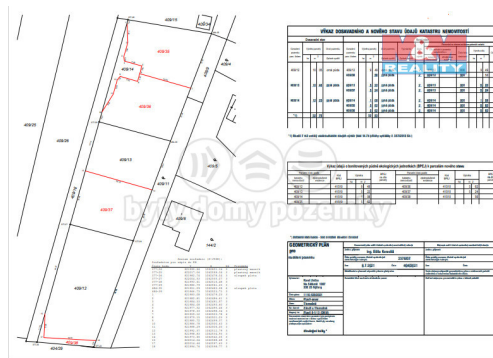

Prodej pozemku k bydlení, 950 m², Třemošná, Záluží.

33011, Třemošná

Neuvedeno za nemovitost

Cena k jednání . V případě více zájemců může RK využít pro výběr kupujícího formu aukce.

Vyřizuje

Němec Martin

Tel.: 800 100 446

GSM: 296 399 006

E-mail: info@mmreality.cz

Celková plocha: 950 m²

Druh pozemku: pro bydlení

Umístění objektu: klidná část obce

POPIS NEMOVITOSTI: Nabízíme k prodeji stavební pozemek o rozloze 950 m² v klidné části obce Třemošná, katastrální území Záluží u Třemošné. Tento jedinečný pozemek je ideální volbou pro ty, kteří hledají harmonii mezi přírodou a blízkostí města. Nachází se jen 5 minut jízdy od centra Plzně, což zajišťuje snadný přístup ke všem potřebným službám a zároveň nabízí klidné bydlení obklopení zeleně. Elektrina je již napojena na pozemku, ostatní inženýrské sítě jako obecní vodovod, kanalizace a plyn jsou na hranici pozemku. Stav nemovitosti je velmi dobrý, což umožňuje rychlé zahájení výstavby vašeho vysněného domu. Nezmeškejte tuto příležitost a kontaktujte nás pro více informací!