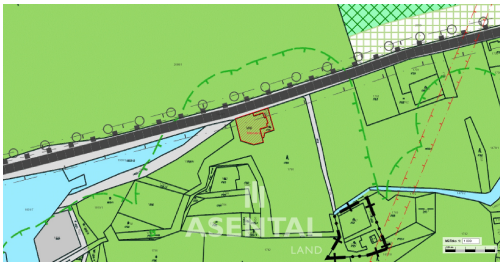

Prodej pozemků o celkové výměře 953 m² v k.ú. Stonava

73534, Stonava

33 355 Kč
za nemovitost

Vyřizuje

Marie Teperová

Tel.: 725 588 122

GSM: +420 724 473 740

E-mail:

marie.teperova@asental.eu

Celková plocha: 953 m²

Druh pozemku: ostatní

POPIS NEMOVITOSTI: Nabízíme k prodeji pozemky p.č. 1775 a 1776 v k.ú. Stonava o celkové výměře 953 m².

Dle územního plánu jsou pozemky určeny jako plochy lesů. Mají přístup z obecní komunikace. Pozemky nejsou pronajaté.