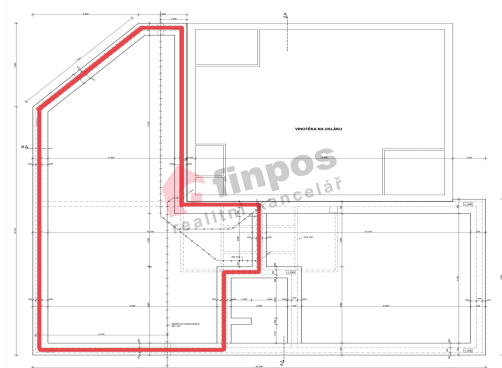

Pronájem obchodního prostoru 149 m² v Náměšti nad Oslavou, okr. Třebíč

Třebíčská, Náměšť nad Oslavou

Neuvedeno

za měsíc

Cena na vyžádání u RK

Vyřizuje

Tomáš Defeld

Tel.: 728 834 727

GSM: 728 834 727

E-mail:

tomas.defeld@rkfinpos.cz

Celková plocha:	148 m²	Počet podlaží:	2
Počet míst k parkování:	2	Druh objektu:	cihlová
Stav objektu:	novostavba	Účel budovy:	Výroba
Umístění objektu:	centrum obce	Doprava:	vlak; autobus
Elektřina:	Elektro - 230 V	Voda:	Vodovod
Telekomunikace:	Telefon; Internet	Topení:	Lokální - elektrické
Odpad:	Kanalizace		

POPIS NEMOVITOSTI: Nabízíme Vám k pronájmu obchodní prostory o velikosti 149 m² v Náměšti nad Oslavou, okr. Třebíč. Stavba je v počáteční fázi, což dává budoucím nájemcům možnost přizpůsobit prostory podle svých představ. Obchodní prostory se nachází v přízemí dvoupatrového domu, díky tomu jsou bezbariérové. Budoucí nájemci jistě ocení podlahové topení a velké výlohy s plastovými okny. K dispozici je také zázemí zahrnující šatnu, WC a úklidovou místnost.

Prostory jsou k dispozici od 1.1.2027.

Lokalita Náměšť nad Oslavou poskytuje veškerou občanskou vybavenost, jako např. obchod s potravinami, lékárnou, obvodního lékaře, mateřskou a základní školu. Kromě toho obec disponuje renesančním zámekem a krásnou přírodou v okolí. Pokud máte zájem o prohlídku nebo další informace, neváhejte mě kontaktovat.

Více zajímavých nemovitostí naleznete na mém Facebooku: Tomáš Defeld - Profesionální realitní služby nebo na Instagramu: @tomasdefeld