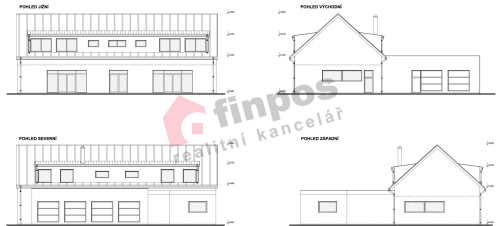

Pronájem obchodního prostoru 149 m² v Náměšti nad Oslavou, okr. Třebíč

Třebíčská, Náměšť nad Oslavou

Neuvedeno

za měsíc

Cena na vyžádání u RK

Vyřizuje

Tomáš Defeld

Tel.: 728 834 727

GSM: 728 834 727

E-mail:

tomas.defeld@rkfinpos.cz

Celková plocha:	148 m²	Počet podlaží:	2
Počet míst k parkování:	2	Druh objektu:	cihlová
Stav objektu:	novostavba	Účel budovy:	Výroba
Umístění objektu:	centrum obce	Doprava:	vlak; autobus
Elektřina:	Elektro - 230 V	Voda:	Vodovod
Telekomunikace:	Telefon; Internet	Topení:	Lokální - elektrické
Odpad:	Kanalizace		

POPIS NEMOVITOSTI: Nabízíme Vám k pronájmu obchodní prostory o velikosti 149 m² v Náměšti nad Oslavou, okr. Třebíč. Stavba je v počáteční fázi, což dává budoucím nájemcům možnost přizpůsobit prostory podle svých představ. Obchodní prostory se nachází v přízemí dvoupatrového domu, díky tomu jsou bezbariérové. Budoucí nájemci jistě ocení podlahové topení a velké výlohy s plastovými okny. K dispozici je také zázemí zahrnující šatnu, WC a úklidovou místnost.

Prostory jsou k dispozici od 1.1.2027.

Lokalita Náměšť nad Oslavou poskytuje veškerou občanskou vybavenost, jako např. obchod s potravinami, lékárnou, obvodního lékaře, mateřskou a základní školu. Kromě toho obec disponuje renesančním zámekem a krásnou přírodou v okolí. Pokud máte zájem o prohlídku nebo další informace, neváhejte mě kontaktovat.

Více zajímavých nemovitostí naleznete na mém Facebooku: Tomáš Defeld - Profesionální realitní služby nebo na Instagramu: @tomasdefeld