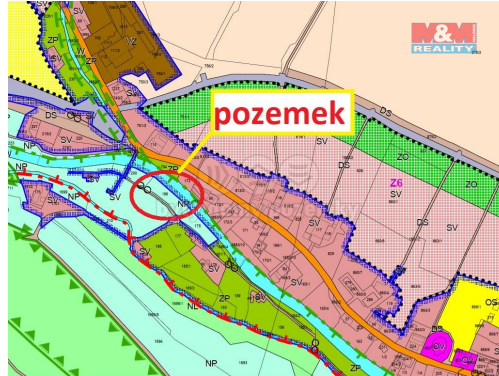

Prodej louky, 1706 m², Otovice

54972, Otovice

371 200 Kč

za nemovitost

cena vč. provize RK a
právních služeb

Vyřizuje

**Kubíček Martinková
Zdeňka**

Tel.: 800 100 446

GSM: 296 399 006

E-mail: info@mmreality.cz

Celková plocha: 1 706 m²

Umístění objektu: centrum obce

Druh pozemku:

trvalý travní porost

POPIS NEMOVITOSTI: Nabízíme Vám ke koupi pozemek o celkové výměře 1.706 m² v obci Otovice. Jedná se o trvalý travní porost, který je obhospodařován a v současné době je zde uzavřena pachtovní smlouva. Pozemek se nachází v blízkosti centra obce a je přístupný z obecní komunikace. Dle územního plánu se jedná o plochy přírodní. Jedná se o zajímavou investiční příležitost. Pro více informací kontaktujte makléřku Ing. Zdeňku Kubíček Martinkovou.