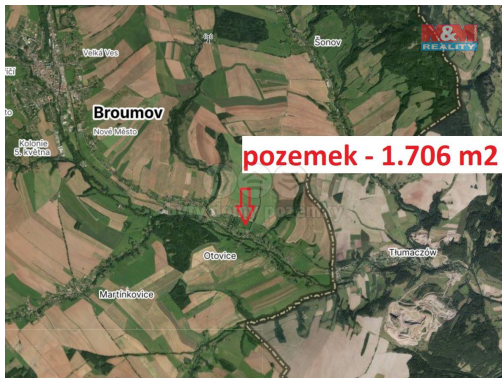

Prodej louky, 1706 m², Otovice

54972, Otovice

371 200 Kč

za nemovitost

cena vč. provize RK a
právních služeb

Vyřizuje

**Kubíček Martinková
Zdeňka**

Tel.: 800 100 446

GSM: 296 399 006

E-mail: info@mmreality.cz

Celková plocha: 1 706 m²

Umístění objektu: centrum obce

Druh pozemku:

trvalý travní porost

POPIS NEMOVITOSTI: Nabízíme Vám ke koupi pozemek o celkové výměře 1.706 m² v obci Otovice. Jedná se o trvalý travní porost, který je obhospodařován a v současné době je zde uzavřena pachtovní smlouva. Pozemek se nachází v blízkosti centra obce a je přístupný z obecní komunikace. Dle územního plánu se jedná o plochy přírodní. Jedná se o zajímavou investiční příležitost. Pro více informací kontaktujte makléřku Ing. Zdeňku Kubíček Martinkovou.