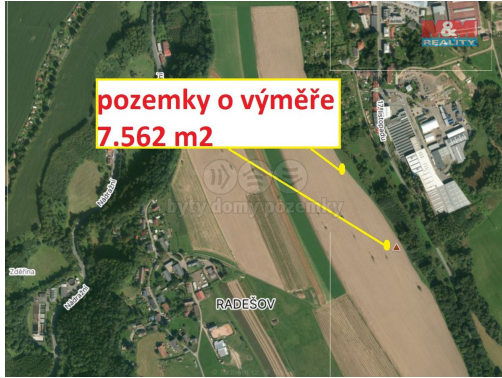

Prodej pole, 7562 m², Police nad Metují

54954, Police nad Metují

1 562 400 Kč

za nemovitost

cena vč. provize RK a
právních služeb

Vyřizuje

**Kubíček Martinková
Zdeňka**

Tel.: 800 100 446

GSM: 296 399 006

E-mail: info@mmreality.cz

Celková plocha: 7 562 m²

Druh pozemku: zemědělská

Umístění objektu: okraj obce

POPIS NEMOVITOSTI: Nabízíme Vám ke koupi soubor dvou pozemků o celkové výměře 7.562 m² v obci Police nad Metují. Jedná se o ornou půdu, která je obhospodařována a v současné době je zde uzavřena pachtovní smlouva. Jedná se o zajímavou investiční příležitost. Pozemky se nachází v blízkosti zástavby a je možné je prodat i jednotlivě. Pro více informací kontaktujte makléřku Ing. Zdeňku Kubíček Martinkovou.