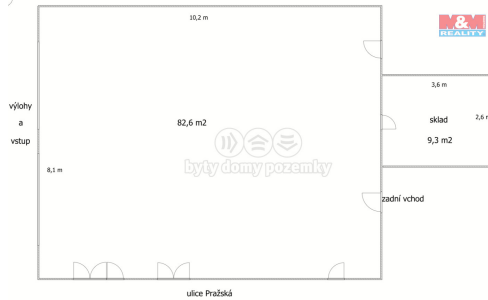

Pronájem kancelářského prostoru, 91 m², Kostelec n. Č. lesy

Pražská, 28163, Kostelec nad Černými lesy

26 000 Kč

za měsíc

+ energie