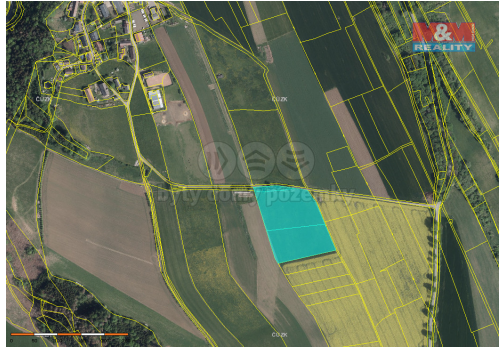

Prodej louky, 18866 m², Police nad Metují Radešov

54954, Police nad Metují

3 923 200 Kč

za nemovitost

cena vč. provize RK a
právních služeb

Vyřizuje

**Kubíček Martinková
Zdeňka**

Tel.: 800 100 446

GSM: 296 399 006

E-mail: info@mmreality.cz

Celková plocha: 18 866 m²

Umístění objektu: okraj obce

Druh pozemku:

trvalý travní porost

POPIS NEMOVITOSTI: Nabízíme Vám ke koupi soubor 3 (tří) sousedících pozemků o celkové výměře 18.866 m² v obci Police nad Metují - Radešov nad Metují. Jedná se o trvalý travní porost, který je obhospodařován a v současné době je zde uzavřena pachtovní smlouva. Pozemky jsou přístupné z obecní komunikace a lze je prodat i jednotlivě. Jedná se o zajímavou investiční příležitost. Pro více informací kontaktujte makléřku Ing. Zdeňku Kubíček Martinkovou.