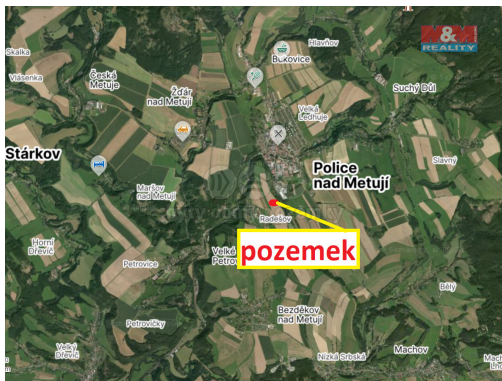

Prodej louky, 18866 m², Police nad Metují Radešov

54954, Police nad Metují

3 923 200 Kč

za nemovitost

cena vč. provize RK a
právních služeb

Vyřizuje

**Kubíček Martinková
Zdeňka**

Tel.: 800 100 446

GSM: 296 399 006

E-mail: info@mmreality.cz

Celková plocha: 18 866 m²

Umístění objektu: okraj obce

Druh pozemku:

trvalý travní porost

POPIS NEMOVITOSTI: Nabízíme Vám ke koupi soubor 3 (tří) sousedících pozemků o celkové výměře 18.866 m² v obci Police nad Metují - Radešov nad Metují. Jedná se o trvalý travní porost, který je obhospodařován a v současné době je zde uzavřena pachtovní smlouva. Pozemky jsou přístupné z obecní komunikace a lze je prodat i jednotlivě. Jedná se o zajímavou investiční příležitost. Pro více informací kontaktujte makléřku Ing. Zdeňku Kubíček Martinkovou.