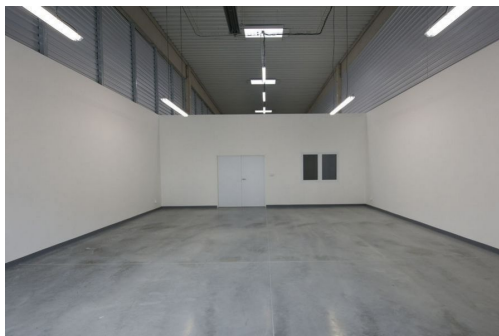

Moderní obchodně skladové prostory v komerčním areálu. P10 - Malešice

Tiskařská, 10800, Praha 10, Praha

54 000 Kč
za měsíc

+ služby areálu 9.020
Kč/měs, + energie,
neplatíte provizi

Vyřizuje

Vanda Vlašánková

Tel.: +420 602141892

GSM: +420 602141892

E-mail:

vanda@rastarlet.cz

Plocha kanceláří:	205 m²
Stav objektu:	velmi dobrý
Umístění objektu:	okraj obce
Energetická náročnost:	B - Velmi úsporná

Druh objektu:	skeletová
Druh prostor:	Obchodní
Topení:	Lokální - plynové

POPIS NEMOVITOSTI: Nabízím k pronájmu moderní obchodně skladovou jednotku v komerčním areálu na Praze 10 - Malešice, Tiskařská ul. Plně vybavený areál s výbornou dostupností (napojení na městský okruh, zastávka MHD u areálu) a přístupem 24 hod. denně. V areálu 24 hod. ostraha, kamerový systém, prodejna potravin a kantýna. K dispozici jednotka o podlahové ploše 205 m² s možností vestavět patro k dalšímu skladování, rozdělené na obchodní a skladovou část, vestavěná kancelář. Prostor zateplený s plynovým vytápěním, vlastní WC, prosklené výlohy, alarm, bezprašná podlaha. Vhodné na vzorkovou prodejnu, e-shop apod. K dispozici od 08/2026.