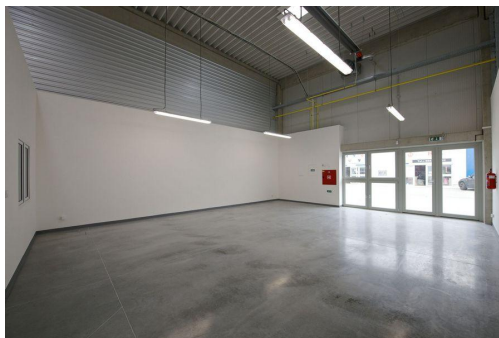

Moderní obchodně skladové prostory v komerčním areálu. P10 - Malešice

Tiskařská, 10800, Praha 10, Praha

54 000 Kč
za měsíc

+ služby areálu 9.020
Kč/měs, + energie,
neplatíte provizi

Vyřizuje

Vanda Vlašánková

Tel.: +420 602141892

GSM: +420 602141892

E-mail:

vanda@rastarlet.cz

Plocha kanceláří:	205 m²
Stav objektu:	velmi dobrý
Umístění objektu:	okraj obce
Energetická náročnost:	B - Velmi úsporná

Druh objektu:	skeletová
Druh prostor:	Obchodní
Topení:	Lokální - plynové

POPIS NEMOVITOSTI: Nabízím k pronájmu moderní obchodně skladovou jednotku v komerčním areálu na Praze 10 - Malešice, Tiskařská ul. Plně vybavený areál s výbornou dostupností (napojení na městský okruh, zastávka MHD u areálu) a přístupem 24 hod. denně. V areálu 24 hod. ostraha, kamerový systém, prodejna potravin a kantýna. K dispozici jednotka o podlahové ploše 205 m² s možností vestavět patro k dalšímu skladování, rozdělené na obchodní a skladovou část, vestavěná kancelář. Prostor zateplený s plynovým vytápěním, vlastní WC, prosklené výlohy, alarm, bezprašná podlaha. Vhodné na vzorkovou prodejnu, e-shop apod. K dispozici od 08/2026.