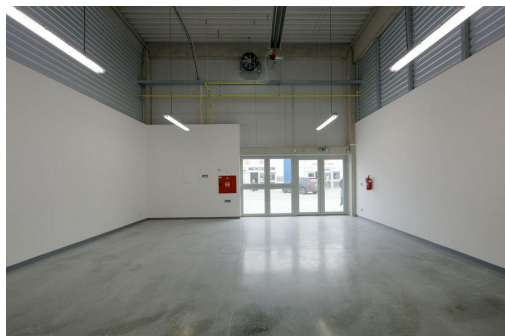

Moderní obchodně skladové prostory v komerčním areálu. P10 - Malešice

Tiskařská, 10800, Praha 10, Praha

54 000 Kč
za měsíc

+ služby areálu 9.020
Kč/měs, + energie,
neplatíte provizi

Vyřizuje

Vanda Vlašánková

Tel.: +420 602141892

GSM: +420 602141892

E-mail:

vanda@rastarlet.cz

Plocha kanceláří:	205 m²
Stav objektu:	velmi dobrý
Umístění objektu:	okraj obce
Energetická náročnost:	B - Velmi úsporná

Druh objektu:	skeletová
Druh prostor:	Obchodní
Topení:	Lokální - plynové

POPIS NEMOVITOSTI: Nabízím k pronájmu moderní obchodně skladovou jednotku v komerčním areálu na Praze 10 - Malešice, Tiskařská ul. Plně vybavený areál s výbornou dostupností (napojení na městský okruh, zastávka MHD u areálu) a přístupem 24 hod. denně. V areálu 24 hod. ostraha, kamerový systém, prodejna potravin a kantýna. K dispozici jednotka o podlahové ploše 205 m² s možností vestavět patro k dalšímu skladování, rozdělené na obchodní a skladovou část, vestavěná kancelář. Prostor zateplený s plynovým vytápěním, vlastní WC, prosklené výlohy, alarm, bezprašná podlaha. Vhodné na vzorkovou prodejnu, e-shop apod. K dispozici od 08/2026.