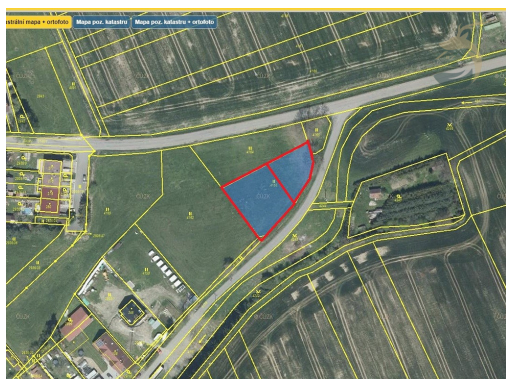

Měčín. Prodej stavebního pozemku, 1513 m², .

Měčín

1 999 Kč
za m²

Vyřizuje

Marcel Jelínek

Tel.: 728 915 479

GSM: +420 728 915 479

E-mail: info@rk-jelinek.cz

Celková plocha: 1 513 m²

Inženýrské sítě: vodovod; elektřina

Druh pozemku: pro bydlení

Umístění objektu: klidná část obce

POPIS NEMOVITOSTI: Nabízíme k prodeji atraktivní stavební pozemek v malebné části obce Měčín, která se nachází v okrese Klatovy. Tento pozemek o rozloze 1513 m² je ideálním místem pro realizaci vašeho vysněného bydlení či investiční záměr v oblasti rezidenčního výstavby.

Pozemek je zasazen do klidného a poklidného prostředí, které nabízí nádherné pohledy na okolní přírodu a malebnou krajinu. S jeho celkovou plochou 1513 m² můžete využít dostatek prostoru pro výstavbu rodinného domu, zahrady či odpočinkových zón, které splní vaše představy o ideálním domově.

Díky jižní orientaci a příjemnému sklonu pozemku si můžete užívat slunečního svitu po celý den, což podporuje nejen příjemné bydlení, ale i rozmanité zahradnické projekty. Inženýrské sítě, jako voda, elektřina a plyn, jsou v blízkosti, což usnadní realizaci vašeho záměru a šetří čas i finance.

Obec Měčín se vyznačuje svou klidnou atmosférou a občanskou vybaveností. V blízkosti najdete školu, obchody a další služby, které vám usnadní každodenní život. Měčín leží také nedaleko větších měst, což zajišťuje vynikající dopravní dostupnost a možnost využívat městské zázemí.

Tento pozemek je jedinečnou příležitostí pro všechny, kteří hledají místo, kde mohou spojit kreativní vizi svého bydlení s krásou okolní přírody. Nechte volný průběh svým snům a vybudujte si místo, které bude odrazem vašeho stylu života.

V případě zájmu o prohlídku nás neváhejte kontaktovat.