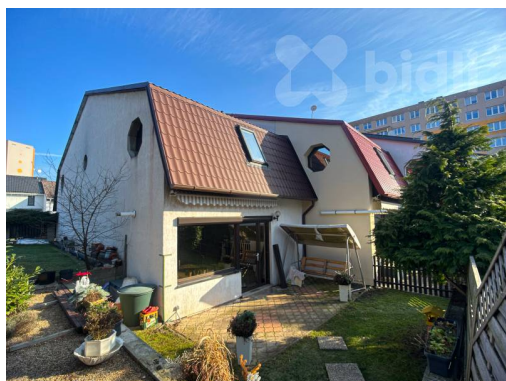

Prodej rodinného domu 4+kk o rozloze 159 m² na pozemku 539 m², Most

Jasmínová, 43401, Most

6 490 000 Kč
za nemovitost

Vyřizuje
Kateřina Svobodová
Tel.: 774 110 007
GSM: 774 110 007
E-mail: info@bidli.cz

Poloha objektu:	řadový	Druh objektu:	smíšená
Stav objektu:	velmi dobrý	Počet podlaží v objektu:	2
Typ domu:	patrový	Zastavěná plocha:	91 m ²
Užitná plocha:	159 m ²	Plocha parcely:	539 m ²
Plocha zahrady:	425 m ²	Voda:	Vodovod
Topení:	Lokální - plynové	Odpad:	Kanalizace
Energetická náročnost:	G - Mimořádně ne hospodárná		

POPIS NEMOVITOSTI: Nabízíme k prodeji řadový rodinný dům 4+kk s užitnou plochou 159 m² a zahradou 425 m² v ulici Jasmínová, Most. Dům je patrový a nabízí prakticky řešenou dispozici. V přízemí se nachází vchodová hala, kuchyně s jídelním stolem, prostorný obývací pokoj a koupelna s rohovou vanou a toaletou. První patro disponuje třemi samostatnými pokoji a druhou koupelnou, ve které najdete nový sprchový kout a infra saunu.

Nemovitost prošla rekonstrukcí střechy a je kompletně zateplená, což přispívá k nízkým nákladům na provoz. Teplo i ohřev vody zajišťuje plynový kotel.

Průkaz energetické náročnosti budovy nebyl dodán, proto uvedený stupeň G - mimořádně ne hospodárná.

Dům se nachází v atraktivní lokalitě s docházkovou vzdáleností ke školám, obchodům, zdravotnickým službám i volnočasovým aktivitám. Pokud hledáte moderní bydlení s veškerým komfortem a výbornou dostupností.