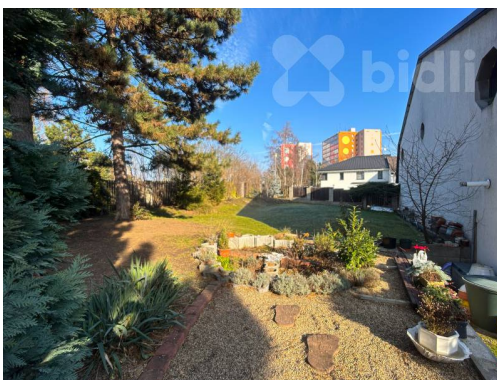

Prodej rodinného domu 4+kk o rozloze 159 m² na pozemku 539 m², Most

Jasmínová, 43401, Most

6 490 000 Kč
za nemovitost

Vyřizuje
Kateřina Svobodová
Tel.: 774 110 007
GSM: 774 110 007
E-mail: info@bidli.cz

Poloha objektu:	řadový	Druh objektu:	smíšená
Stav objektu:	velmi dobrý	Počet podlaží v objektu:	2
Typ domu:	patrový	Zastavěná plocha:	91 m ²
Užitná plocha:	159 m ²	Plocha parcely:	539 m ²
Plocha zahrady:	425 m ²	Voda:	Vodovod
Topení:	Lokální - plynové	Odpad:	Kanalizace
Energetická náročnost:	G - Mimořádně ne hospodárná		

POPIS NEMOVITOSTI: Nabízíme k prodeji řadový rodinný dům 4+kk s užitnou plochou 159 m² a zahradou 425 m² v ulici Jasmínová, Most. Dům je patrový a nabízí prakticky řešenou dispozici. V přízemí se nachází vchodová hala, kuchyně s jídelním stolem, prostorný obývací pokoj a koupelna s rohovou vanou a toaletou. První patro disponuje třemi samostatnými pokoji a druhou koupelnou, ve které najdete nový sprchový kout a infra saunu.

Nemovitost prošla rekonstrukcí střechy a je kompletně zateplená, což přispívá k nízkým nákladům na provoz. Teplo i ohřev vody zajišťuje plynový kotel.

Průkaz energetické náročnosti budovy nebyl dodán, proto uvedený stupeň G - mimořádně ne hospodárná.

Dům se nachází v atraktivní lokalitě s docházkovou vzdáleností ke školám, obchodům, zdravotnickým službám i volnočasovým aktivitám. Pokud hledáte moderní bydlení s veškerým komfortem a výbornou dostupností.