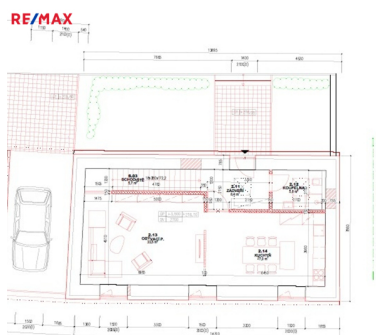

jana.kucerova@re-max.cz

Celková plocha: 650 m²

Inženýrské sítě: vodovod

Druh pozemku: pro bydlení

Doprava: dálnice; silnice; autobus

POPIS NEMOVITOSTI: Dovolujeme si Vám exklusivně nabídnout prodej stavebního pozemku o velikosti 650m² v Beřovicích, okr. Kladno. Jedná se o pozemek v projektu Beřovický mlýn na kraji obce uprostřed malebné přírody. Jedná se o bývalou stavbu stodoly, která byla demolována a na jejím místě je možné postavit dvoupodlažní dům vesnického typu. Pozemek je v rovině, ze strany silnice bude dům zasazen do terénu. Pozemek je zasíťován, k dispozici je elektrika a voda, kanalizace se v obci v současnou chvíli buduje. Beřovice jsou ideálním místem k bydlení, kdy bydlíte uprostřed přírody, ale zároveň máte občanskou vybavenost na dosah. V Beřovicích se nachází golfové hřiště, restaurace, COOP, potraviny - večerka, pošta, školka a škola je v sousedních (3km) Zlonicích, kompletní občanská vybavenost je ve Slaném (5km). Pokud hledáte krásné a nadstandardní bydlení pro Vaší rodinu, je tento pozemek vhodný právě pro vás. Pro více informací a prohlídku kontaktujte makléřku nemovitosti.