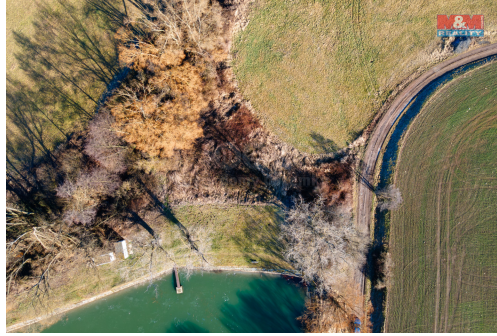

Prodej pozemku, 1679 m², Podluhy

26801, Podluhy

1 050 500 Kč
za nemovitost

Vyřizuje

Šilhavá Romana

Tel.: 800 100 446

GSM: 296 399 006

E-mail: info@mmreality.cz

Celková plocha: 1 679 m²

Druh pozemku: zemědělská

Umístění objektu: okraj obce

POPIS NEMOVITOSTI: Nabízíme k prodeji pozemek o rozloze 1679 m² v katastrálním území Podluhy, ideálně situovaný na okraji obce v těsném sousedství rybníku Kašparák. Tuto nemovitost ocení milovníci přírody, kteří hledají klid v jedinečné lokalitě na okraji brdských lesů, která se může stát Vaším výchozím místem pro výlety v této krásné a jedinečné lokalitě, vzdálené pouhých 50 km od Prahy. Pro více informací a prohlídku nás neváhejte kontaktovat.