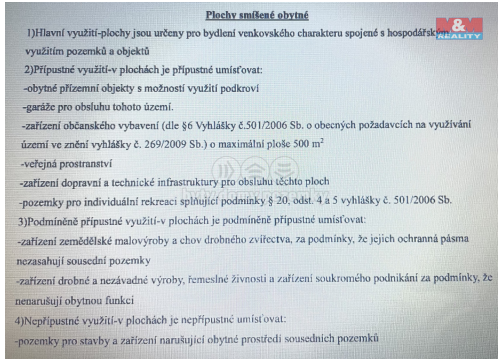

Prodej pozemku k bydlení, 1350 m², Klabava, ul. Klabava 24

33841, Klabava

Neuvedeno za nemovitost

Informace u RK

Vyřizuje

Valentová Kateřina

Tel.: 800 100 446

GSM: 296 399 006

E-mail: info@mmreality.cz

Celková plocha: 1 350 m²

Umístění objektu: klidná část obce

Druh pozemku:

pro bydlení

POPIS NEMOVITOSTI: Nabízíme k prodeji atraktivní pozemek k bydlení o rozloze 1350 m² v klidné části obce Klabava. Tento prostorný, pozemek se nachází v malebném prostředí a je ideální pro realizaci vašeho vysněného rodinného domu. Na pozemku stojí budovy (stodola, stáj, bývala kovárna s funkčními stroji a budova k bydlení ke kompletní rekonstrukci nebo demolici). Elektrina a studna na pozemku, možnost napojení na kanalizaci, plyn a vodovod, který je na hranici. Lokalita zaručuje klid a soukromí, přičemž je zároveň dobře dostupná. Využijte jedinečnou příležitost bydlet v harmonii s přírodou a zároveň mít veškerou občanskou vybavenost na dosah. Klabava se nachází 14 km od Plzně, 2,8 km od Ejovic a 5,2 km od Rokycan. Dostupnost je možná vlakem i autobusem. V této úžasné obci najdete kulturní dům, knihovnu, obecní úřad, poštu a pokud máte v létě rádi pivo, Hospoda U komína vám ho zaručí. Tato nabídka je ideální investicí do klidného a pohodlného bydlení.