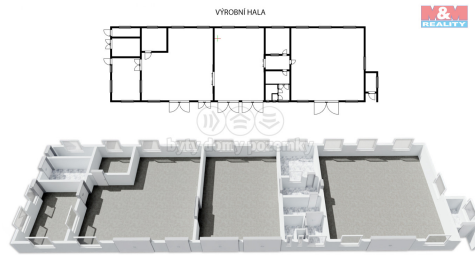

Prodej výrobního objektu v Novém Městě na Moravě, Jiříkovice

59231, Nové Město na Moravě

9 360 000 Kč
za nemovitost

Vyřizuje

Dvořáková Lucie

Tel.: 800 100 446

GSM: 296 399 006

E-mail: info@mmreality.cz