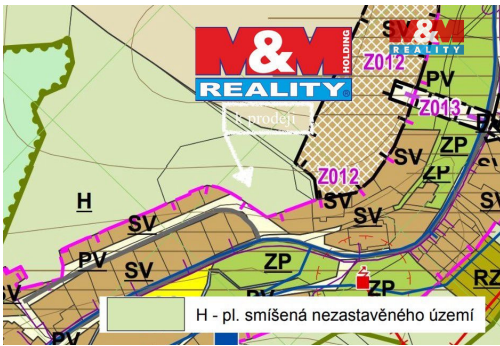

Prodej louky, 3087 m², Hanušovice

78833, Hanušovice

650 000 Kč
za nemovitost

Vyřizuje

Šeredová Michaela

Tel.: 800 100 446

GSM: 296 399 006

E-mail: info@mmreality.cz

Celková plocha: 3 087 m²

Druh pozemku:

trvalý travní porost

Umístění objektu: klidná část obce

POPIS NEMOVITOSTI: Nabízíme k prodeji pozemek o rozloze 3087 m² v klidné části obce Hanušovice. Tento mírně svažité pozemek je ideální pro milovníky přírody a klidu, neboť je porostlý náletovými dřevinami, které zajišťují soukromí a příjemnou atmosféru.

Katastrální území Hanušovice je vyhledávanou lokalitou díky své malebné krajině a snadné dostupnosti. Neváhejte a kontaktujte nás pro více informací či prohlídku tohoto pozemku.