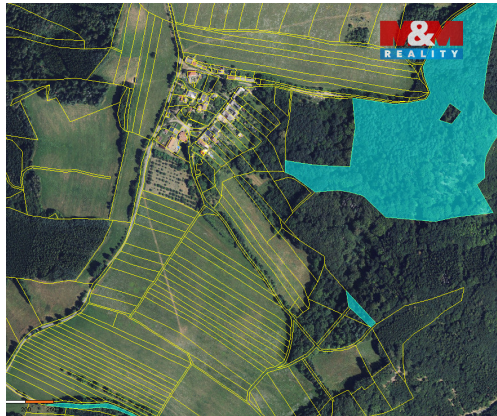

Prodej podílu lesních pozemků, Městečko Trnávka

57101, Městečko Trnávka

Neuvedeno
za nemovitost

Vyřizuje

Jirka Lukáš

Tel.: 800 100 446

GSM: 296 399 006

E-mail: info@mmreality.cz

Celková plocha: 81 768 m²

Druh pozemku: les

Umístění objektu: klidná část obce

POPIS NEMOVITOSTI: Nabízíme k prodeji podíl 1/24 rozlehlých lesních pozemků o celkové výměře 81 768 m² v katastrálním území Stará Roveň. Les je udržovaný, což zajišťuje zdravý růst stromů a výnos z těžby dřeva. Na pozemcích je převážně smíšený jehličnatý les. Přístupný z obecní cesty nebo po vlastním přístupu. Pro více informací nás neváhejte kontaktovat.