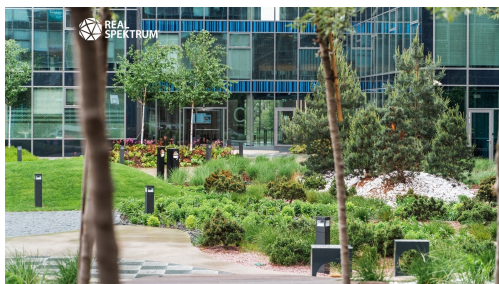

Pronájem kancelářských prostor 535 m², Palachovo náměstí, Brno

Palachovo náměstí, 62500, Brno-Starý Lískovec, Brno

184 575 Kč

za měsíc

+ provozní náklady,
neplatíte provizi RK

Vyřizuje

Mgr. Jan Dufek

Tel.: 800 800 099, 533 339
111

GSM: +420 724 405 366

E-mail:

jan.dufek@realspektrum.cz

Plocha kanceláří:	535 m²	Druh objektu:	smíšená
Stav objektu:	velmi dobrý	Druh prostor:	Kanceláře
Ostatní:	Bezbarierový přístup; Garáž; Výtah; Parkoviště	Energetická náročnost:	A - Mimořádně úsporná

POPIS NEMOVITOSTI: Hledáte moderní a dobře dostupné kanceláře v Brně? Nabízíme k pronájmu prostorné kancelářské zázemí o rozloze 535 m² situované v 1. nadzemním podlaží prestižního administrativního komplexu na Palachově náměstí ve Starém Lískovci.

Tyto prostory jsou ideální pro společnosti, které hledají variabilní pracovní prostředí s možností open space i samostatných kanceláří, a zároveň chtějí využít špičkové technické zázemí v moderním business centru.

Výhody tohoto prostoru:

- Flexibilní uspořádání - open space, jednotlivé kanceláře nebo kombinace obojího
- Moderní vybavení - klimatizace, ventilace s výměnou vzduchu, zdvojené podlahy, zátěžové koberce
- Technologické standardy - zavěšené podhledy se svítidly, podlahové krabice pro kabeláž
- Zabezpečení a komfort - 24/7 recepce, kamerový systém, protipožární detektory, bezbariérový přístup
- Výborné zázemí v areálu - společné lobby, restaurace, kavárny, venkovní sportovní hřiště

Strategická poloha a skvělá dostupnost:

- MHD přímo u budovy - tramvaje, autobusy, trolejbusy
- Rychlé spojení na letiště - jen 15 minut jízdy
- Výhodná poloha pro obchodní cestování - do 3 hodin do hlavních měst čtyř evropských států