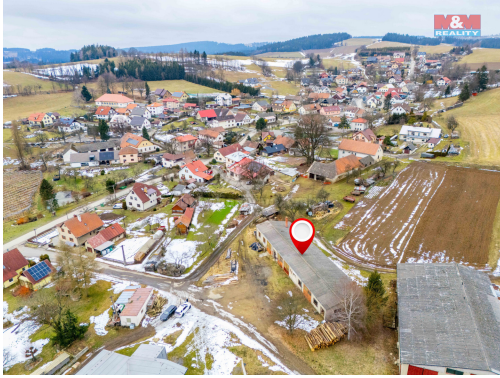

Prodej komerčního pozemku, 1810 m², Nové Město na Moravě

59231, Nové Město na Moravě

9 360 000 Kč

za nemovitost

Vyřizuje

Dvořáková Lucie

Tel.: 800 100 446

GSM: 296 399 006

E-mail: info@mmreality.cz

Celková plocha: 1 810 m²

Druh pozemku: pro komerční výstavbu

Umístění objektu: klidná část obce

POPIS NEMOVITOSTI: Nabízíme k prodeji komerční pozemek o rozloze 1810 m² v klidné části obce Jiříkovice u Nového Města na Moravě. Tato nemovitost je ideální pro investory hledající příležitosti v oblasti výroby a průmyslu. Díky strategické poloze v srdci turistiky Žďárských vrchů a blízkosti sportovní arény Vysočina, známé pro biatlon, nabízí výjimečný podnikatelský potenciál. Dle územního plánu je určena jako výrobní a průmyslový objekt. V roce 2009 zde byla zkolaudována jako truhlářská dílna, ale flexibilní územní plánování umožňuje přizpůsobení dle Vašich potřeb. Objekt je vybaven elektrickými přímotopy a teplovzdušným vytápěním, stropy jsou zateplené 25 cm foukané izolace. Nepropásněte tuto jedinečnou investiční příležitost!